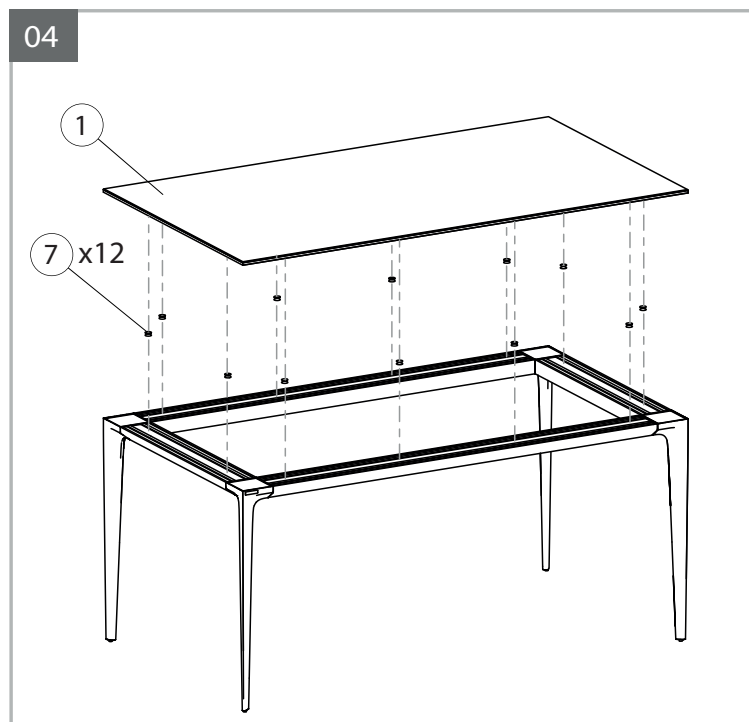

Tenir les enfants à l'écart lors du montage - Ne jamais soulever la table par le plateau.
Keep children away during assembly - Do not carry the table upper plate.
Kinder bei der Montage fernhalten - Niemals den Tisch an den Platten hochheben.

INSTRUCTIONS D'ASSEMBLAGE / ASSEMBLY INSTRUCTIONS / MONTAGEANLEITUNG

Visuels non contractuels / non-contractual visuals / nicht unbedingt realitätstreue Abbildungen