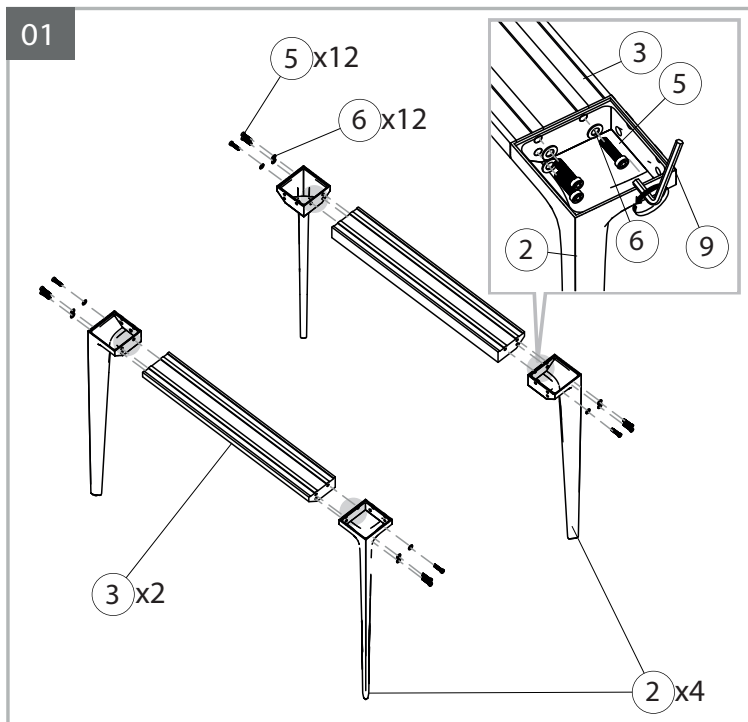

Tenir les enfants à l'écart lors du montage - Ne jamais soulever la table par le plateau.
Keep children away during assembly - Do not carry the table upper plate.
Kinder bei der Montage fernhalten - Niemals den Tisch an den Platten hochheben.

INSTRUCTIONS D'ASSEMBLAGE / ASSEMBLY INSTRUCTIONS / MONTAGEANLEITUNG

Visuels non contractuels / non-contractual visuals / nicht unbedingt realitätstreue Abbildungen