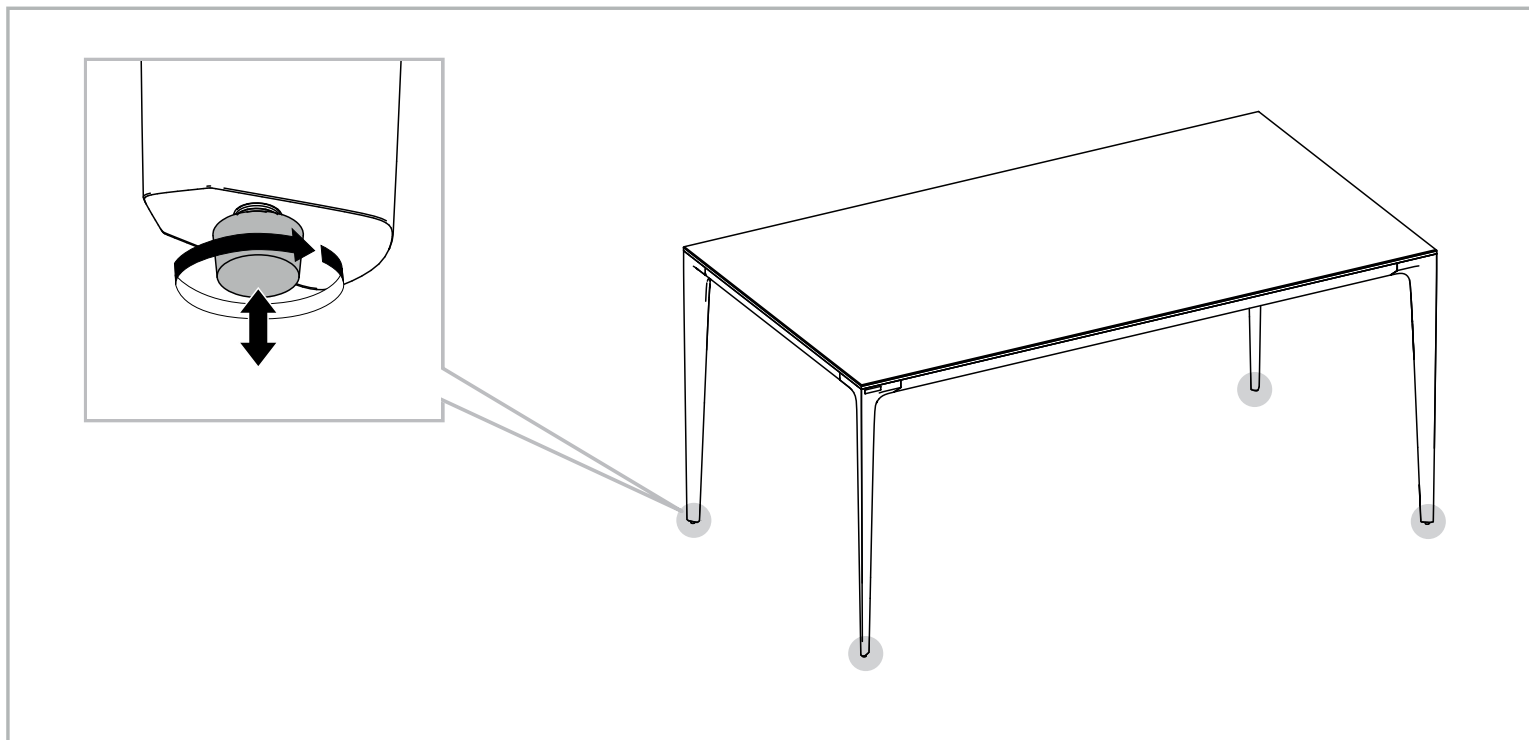

CONSEILS D'ENTRETIEN / CARE INSTRUCTIONS / PFLEGEHINWEISE