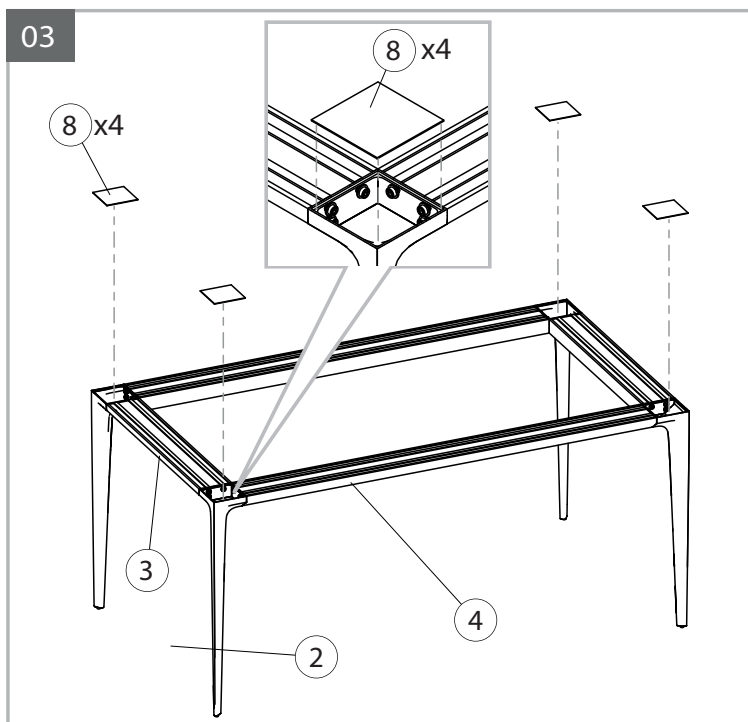

Tenir les enfants à l'écart lors du montage - Ne jamais soulever la table par le plateau.
Keep children away during assembly - Do not carry the table upper plate.
Kinder bei der Montage fernhalten - Niemals den Tisch an den Platten hochheben.

INSTRUCTIONS D'ASSEMBLAGE / ASSEMBLY INSTRUCTIONS / MONTAGEANLEITUNG

Visuels non contractuels / non-contractual visuals / nicht unbedingt realitätstreue Abbildungen