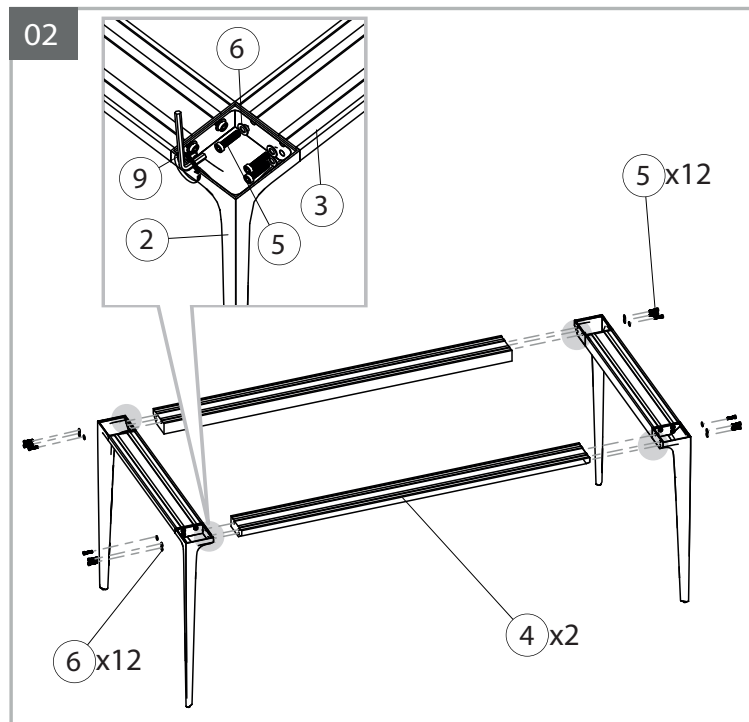

Tenir les enfants à l'écart lors du montage - Ne jamais soulever la table par le plateau.
Keep children away during assembly - Do not carry the table upper plate.
Kinder bei der Montage fernhalten - Niemals den Tisch an den Platten hochheben.

INSTRUCTIONS D'ASSEMBLAGE / ASSEMBLY INSTRUCTIONS / MONTAGEANLEITUNG

Visuels non contractuels / non-contractual visuals / nicht unbedingt realitätstreue Abbildungen