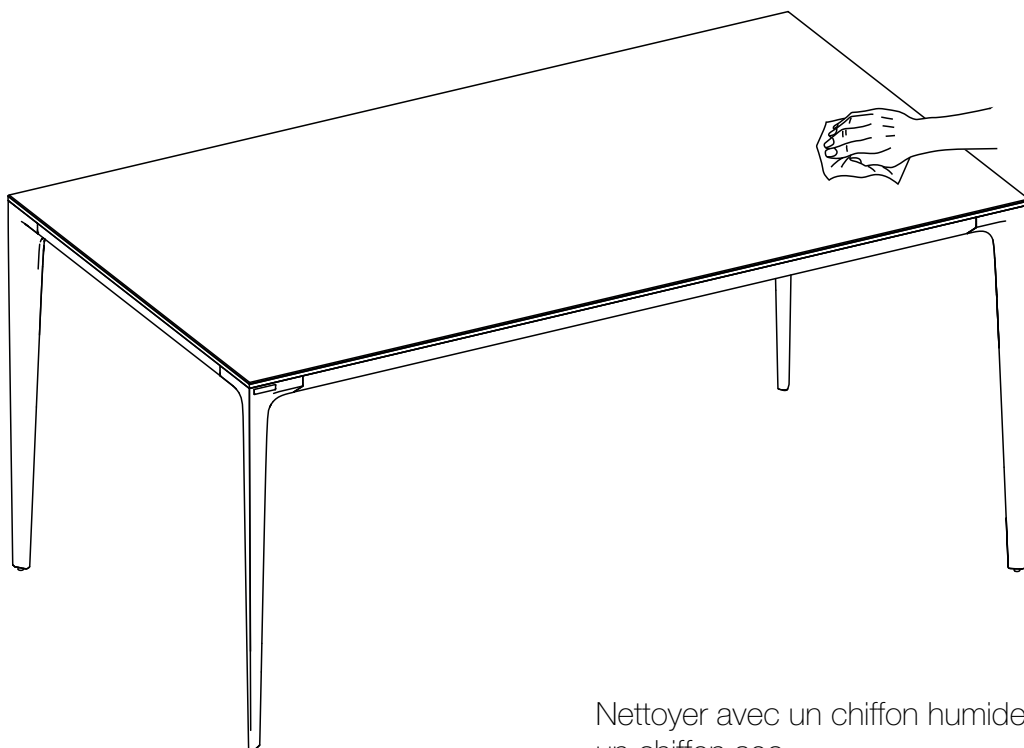

Nettoyer avec un chiffon humide et bien sécher avec un chiffon sec.
Clean with a damp cloth and dry well with a dry cloth.
Mit einem feuchten Tuch reinigen und mit einem trockenen Tuch gut abtrocknen.

Si vous avez un problème lors du montage de votre produit, n'hésitez pas à contacter votre revendeur.
If you encounter a problem during the assembly of your product, do not hesitate to contact your retailer.
Wenn Sie während der Montage Ihres Produkts ein Problem haben, wenden Sie sich bitte an Ihren Fachhändler.