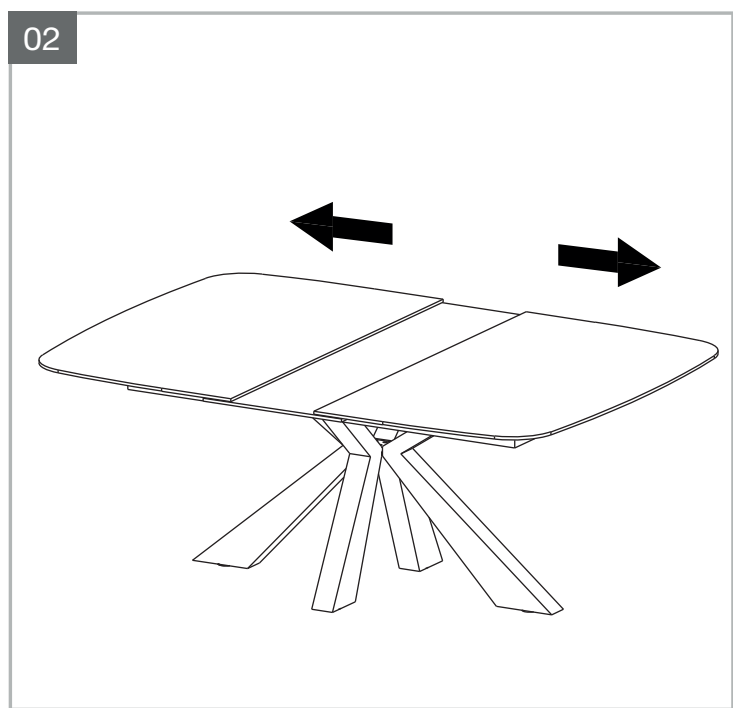

Visuels non contractuels / non-contractual visuals / nicht unbedingt realitätsstreu Abbildungen