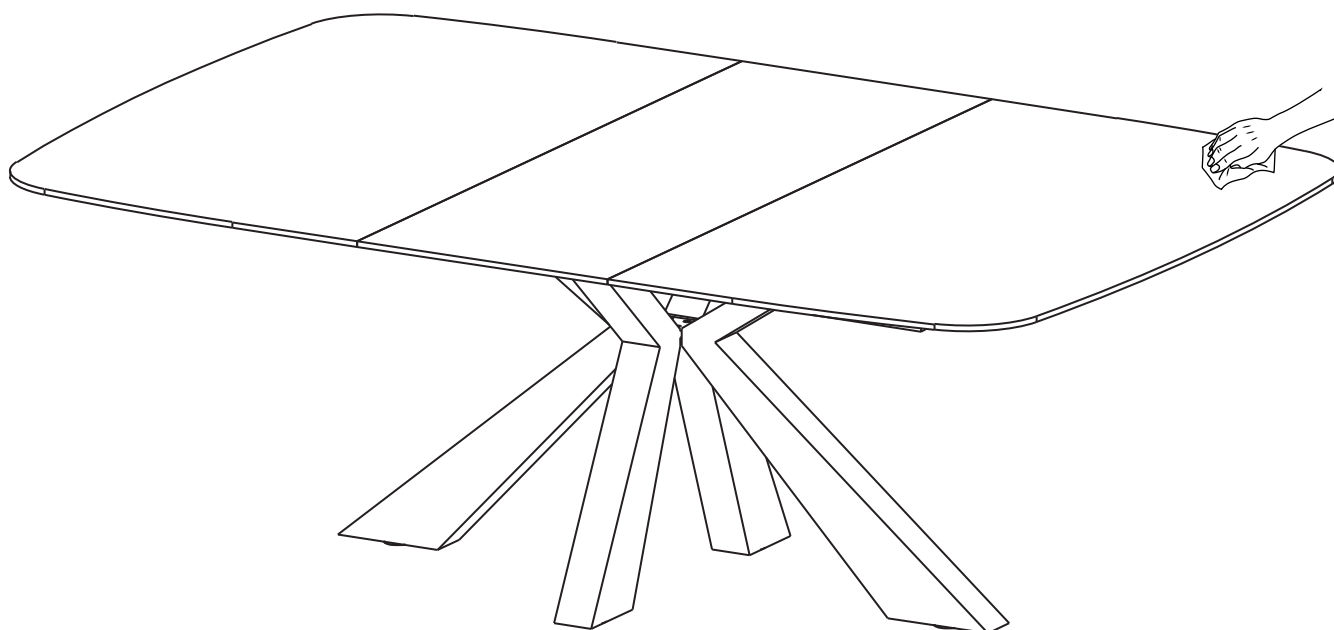

Nettoyer avec un chiffon humide et bien sécher avec un chiffon sec.

Clean with a damp cloth and dry well with a dry cloth.

Mit einem feuchten Tuch reinigen und mit einem trockenen Tuch gut abtrocknen.