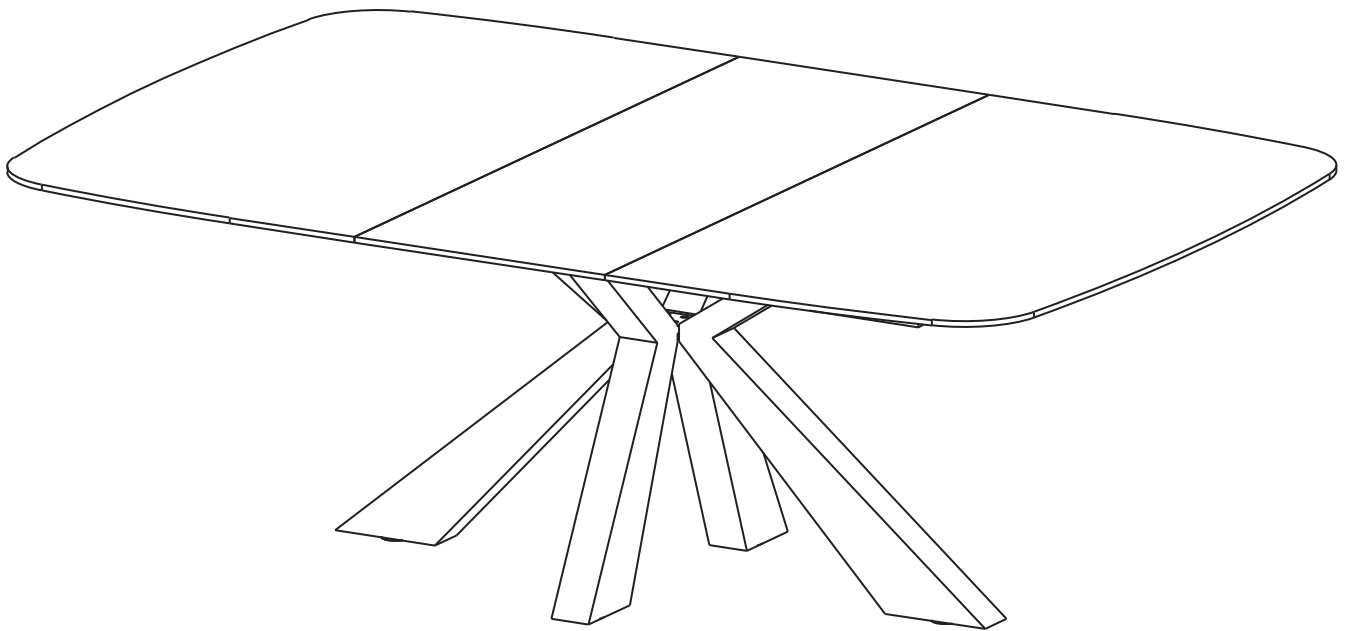

## MODELE : RIO

Matériaux : acier/verre/céramique  
Materials : steel/glass/ceramic  
Materialien : stahl/glas/keramik

## REF RIO : DT440

Dimensions/Abmessungen : DT440 → 160/210 x 135 x 76 cm

INSTRUCTIONS D'ASSEMBLAGE / ASSEMBLY INSTRUCTIONS / MONTAGEANLEITUNG  
REGLAGES / SETTINGS / DIE EINSTELLUNGEN  
CONSEILS D'ENTRETIEN / CARE INSTRUCTIONS / PFLEGEHINWEISE  
IMPORTANT : à lire attentivement et à conserver pour consultation ultérieure.  
IMPORTANT : please read carefully and keep for further use.  
WICHTIG : Lesen Sie die Anleitung sorgfältig durch und halten Sie die Anweisungen ein.