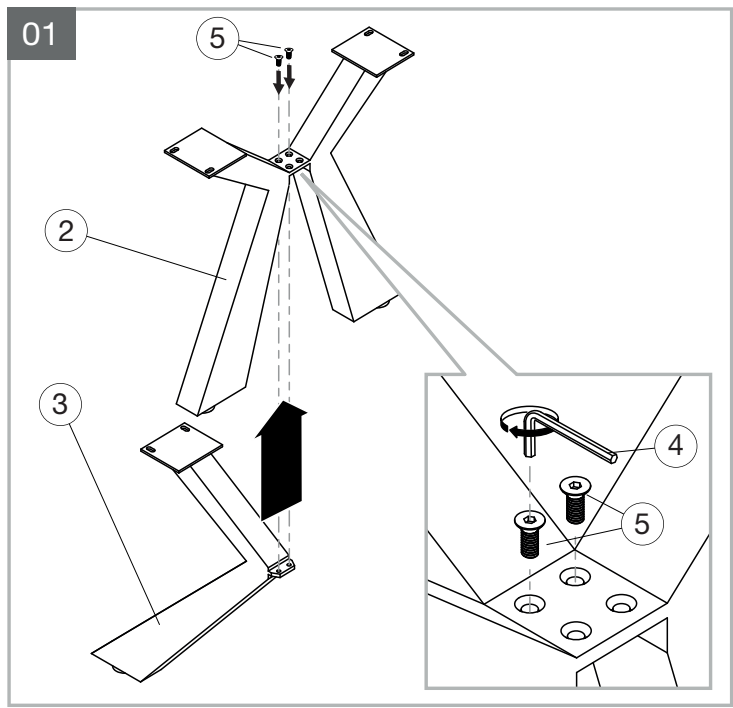

Visuels non contractuels / non-contractual visuals / nicht unbedingt realitätsstreu Abbildungen