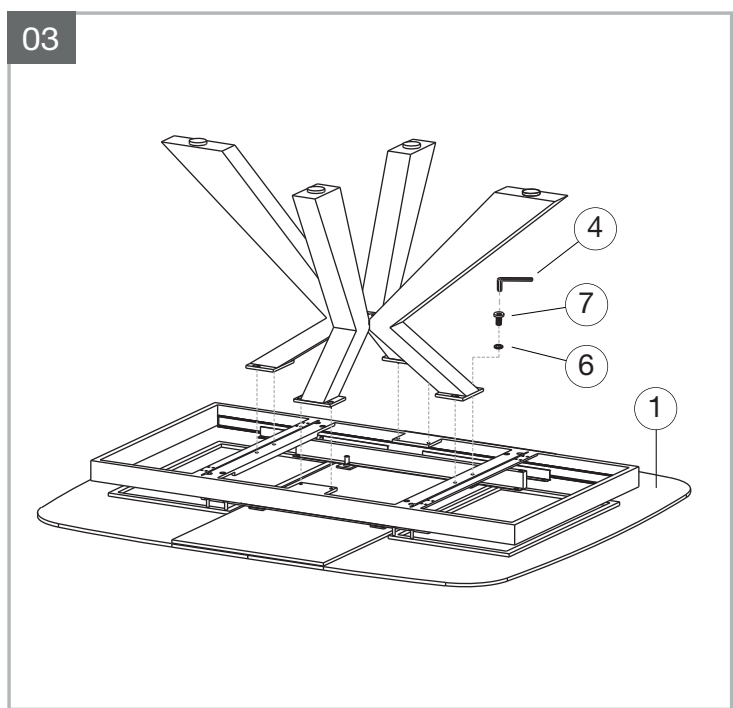

Visuels non contractuels / non-contractual visuals / nicht unbedingt realitätsstreu Abbildungen