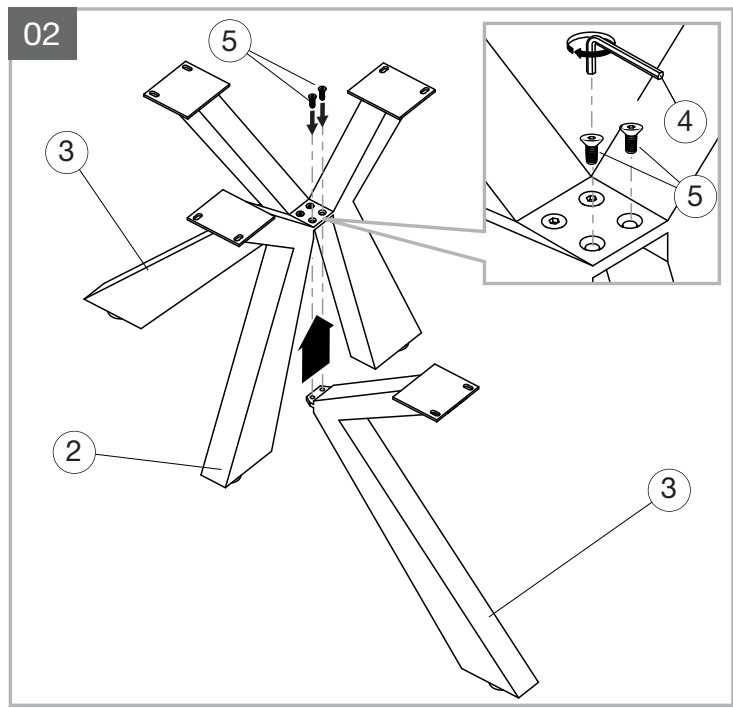

Visuels non contractuels / non-contractual visuals / nicht unbedingt realitätsstreu Abbildungen