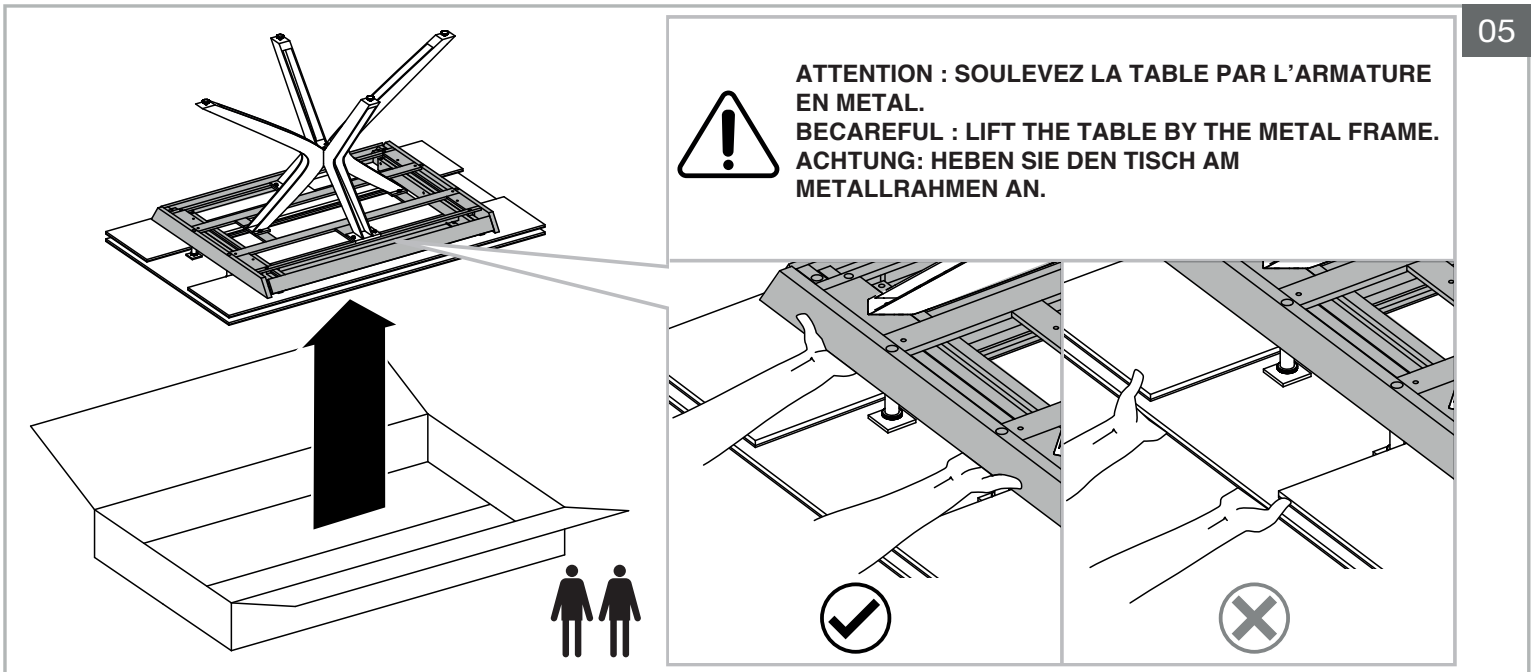

OUVERTURE & FERMETURE / OPENING & CLOSING / ÖFFNEN & SCHLIESSEN

01