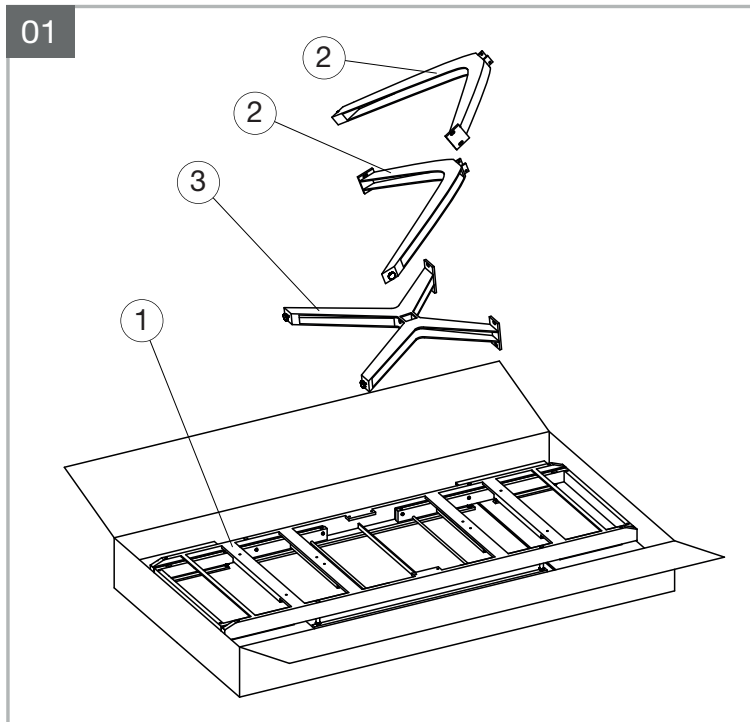

INSTRUCTIONS D'ASSEMBLAGE / ASSEMBLY INSTRUCTIONS / MONTAGEANLEITUNG

Visuels non contractuels / non-contractual visuals / nicht unbedingt realitätsgetreue Abbildungen