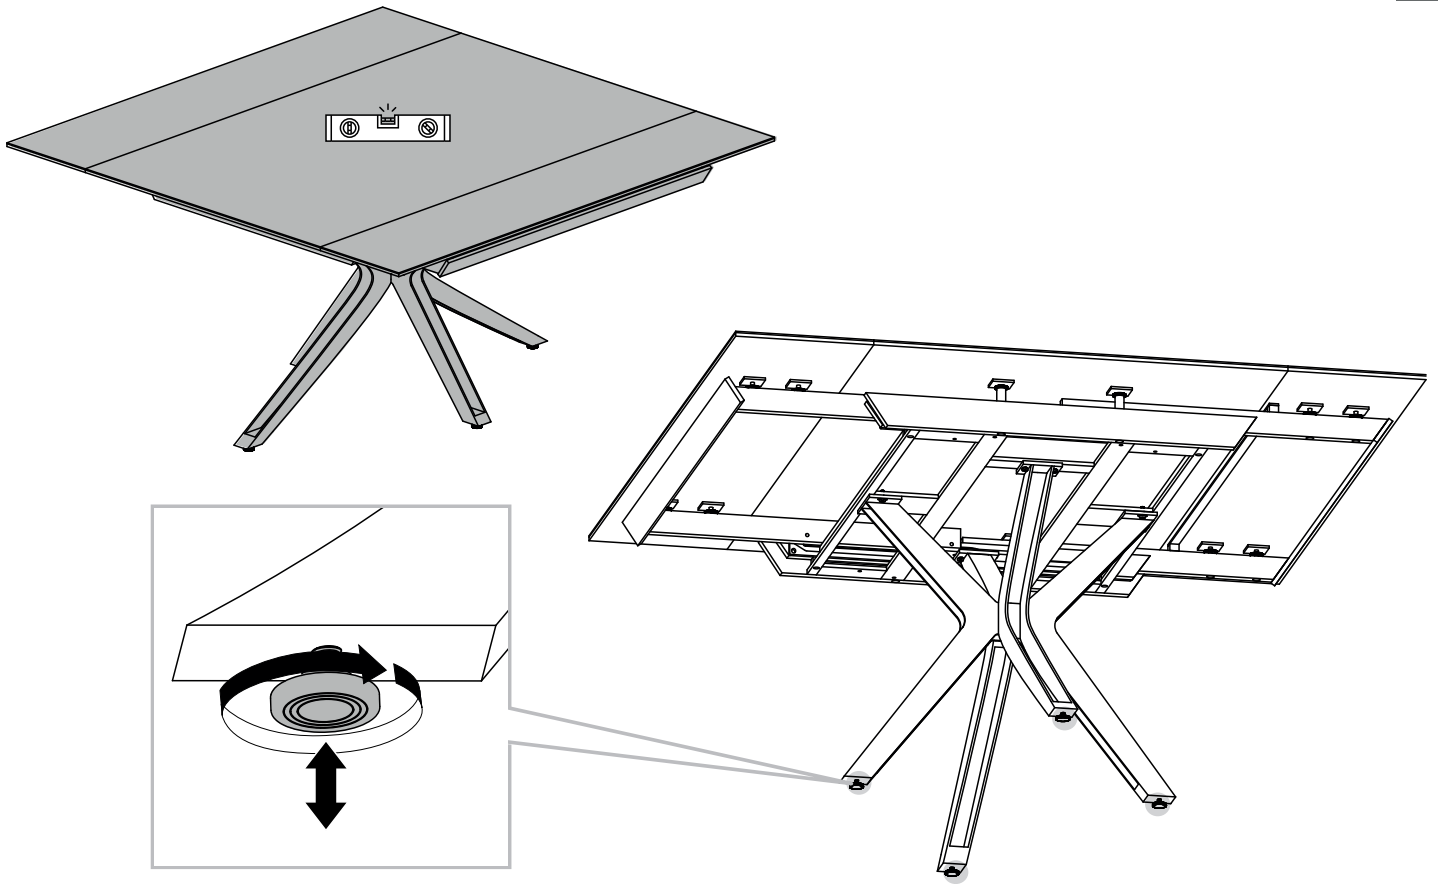

CONSEILS D'ENTRETIEN / CARE INSTRUCTIONS / PFLEGEHINWEISE