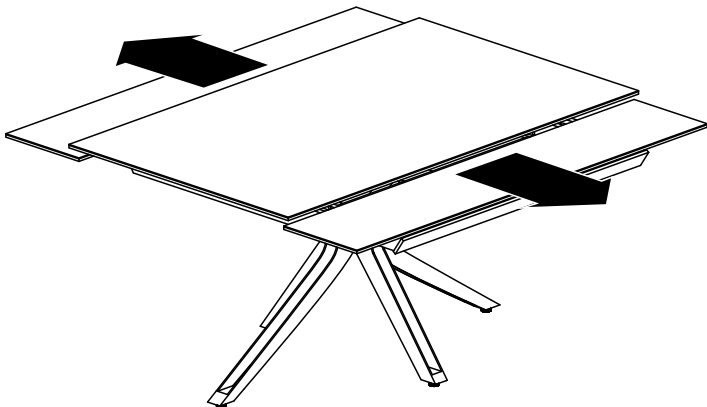

OUVERTURE & FERMETURE / OPENING & CLOSING / ÖFFNEN & SCHLIESSEN

01

A

B

02

03