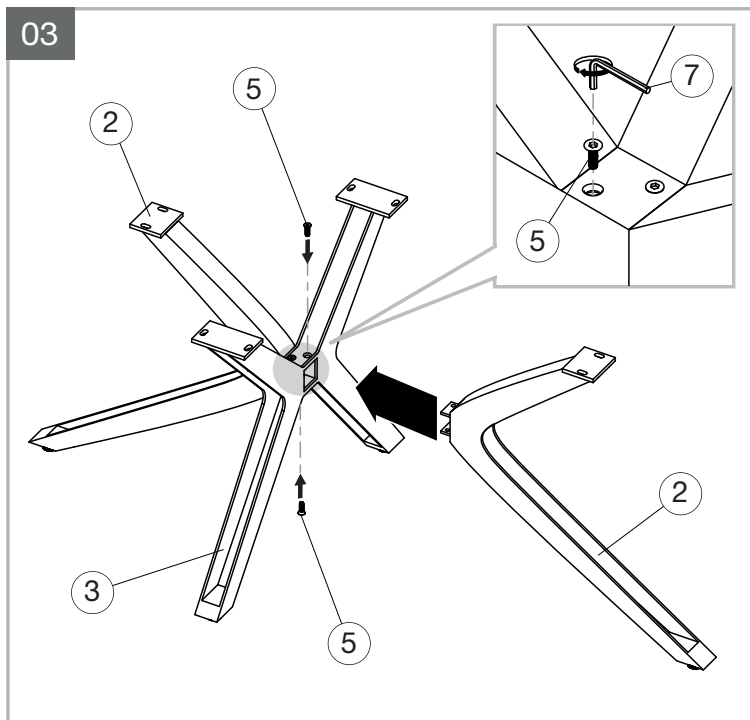

INSTRUCTIONS D'ASSEMBLAGE / ASSEMBLY INSTRUCTIONS / MONTAGEANLEITUNG

Visuels non contractuels / non-contractual visuals / nicht unbedingt realitätsgetreue Abbildungen