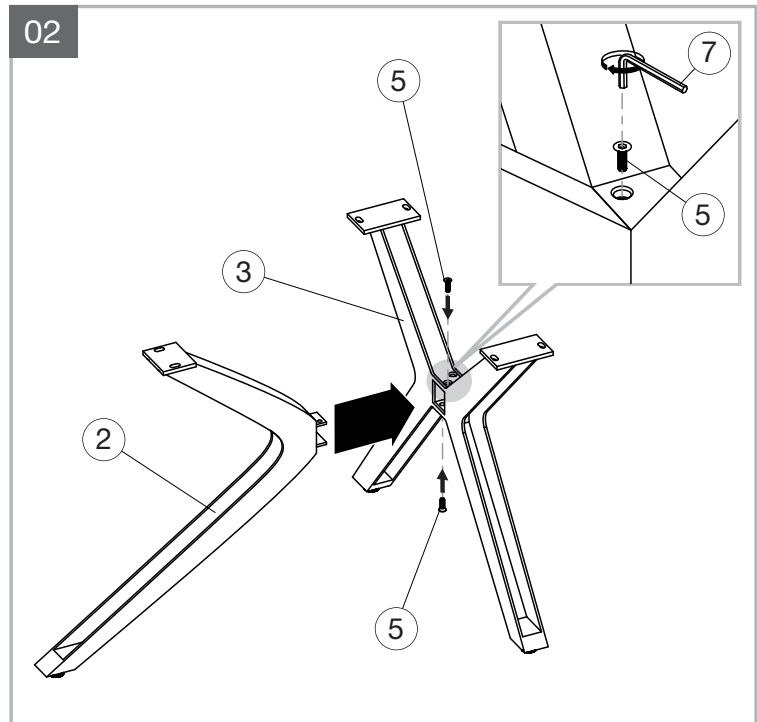

INSTRUCTIONS D'ASSEMBLAGE / ASSEMBLY INSTRUCTIONS / MONTAGEANLEITUNG

Visuels non contractuels / non-contractual visuals / nicht unbedingt realitätsgetreue Abbildungen