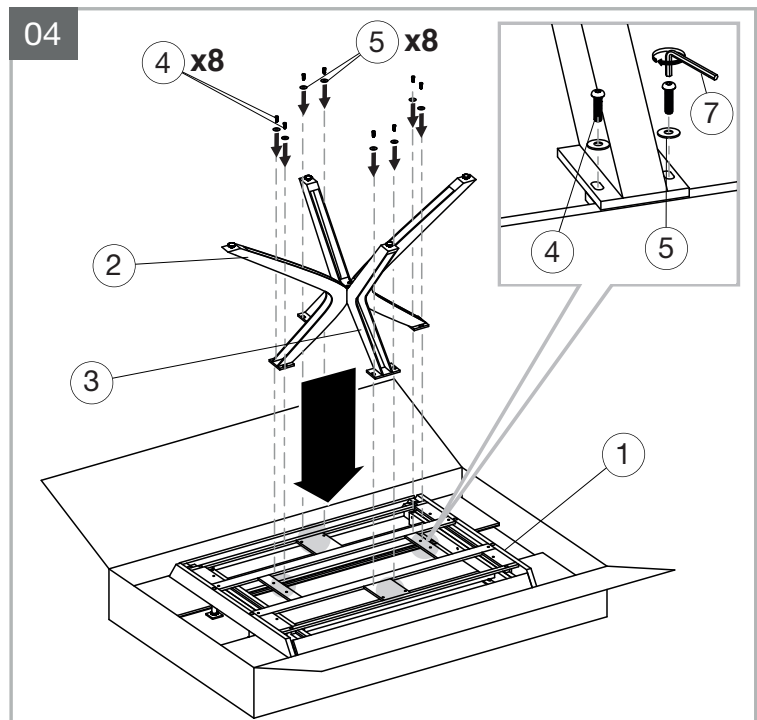

INSTRUCTIONS D'ASSEMBLAGE / ASSEMBLY INSTRUCTIONS / MONTAGEANLEITUNG

Visuels non contractuels / non-contractual visuals / nicht unbedingt realitätsgetreue Abbildungen