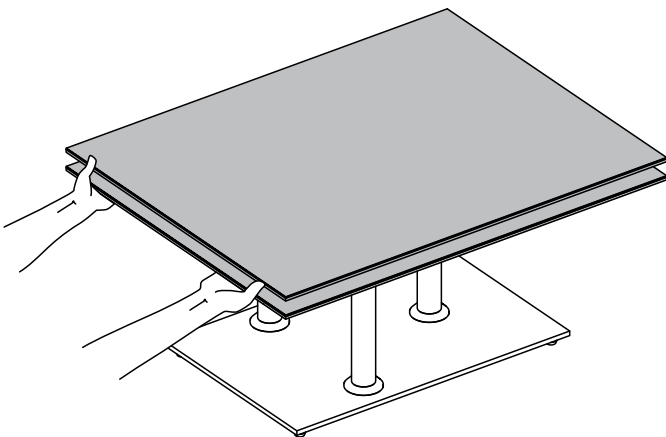

MODELE : OPERA

Matériaux : acier/verre/céramique
Materials : steel/glass/ceramic
Materialien : stahl/glas/keramik

REF : CT087 → CT288

Dimensions/Abmessungen : 90/150 x 60 x 42 cm

OUVERTURE & FERMETURE / OPENING & CLOSING / ÖFFNEN & SCHLIESSEN
REGLAGES / SETTINGS / DIE EINSTELLUNGEN

Ne jamais soulever la table par le plateau.
Do not carry the table upper plate.
Niemals den Tisch an den Platten hochheben.

ATTENTION : SOULEVEZ LA TABLE PAR L'ARMATURE EN METAL.
BE CAREFUL : LIFT THE TABLE BY THE METAL FRAME.
ACHTUNG: HEBEN SIE DEN TISCH AM METALLRAHMEN AN.