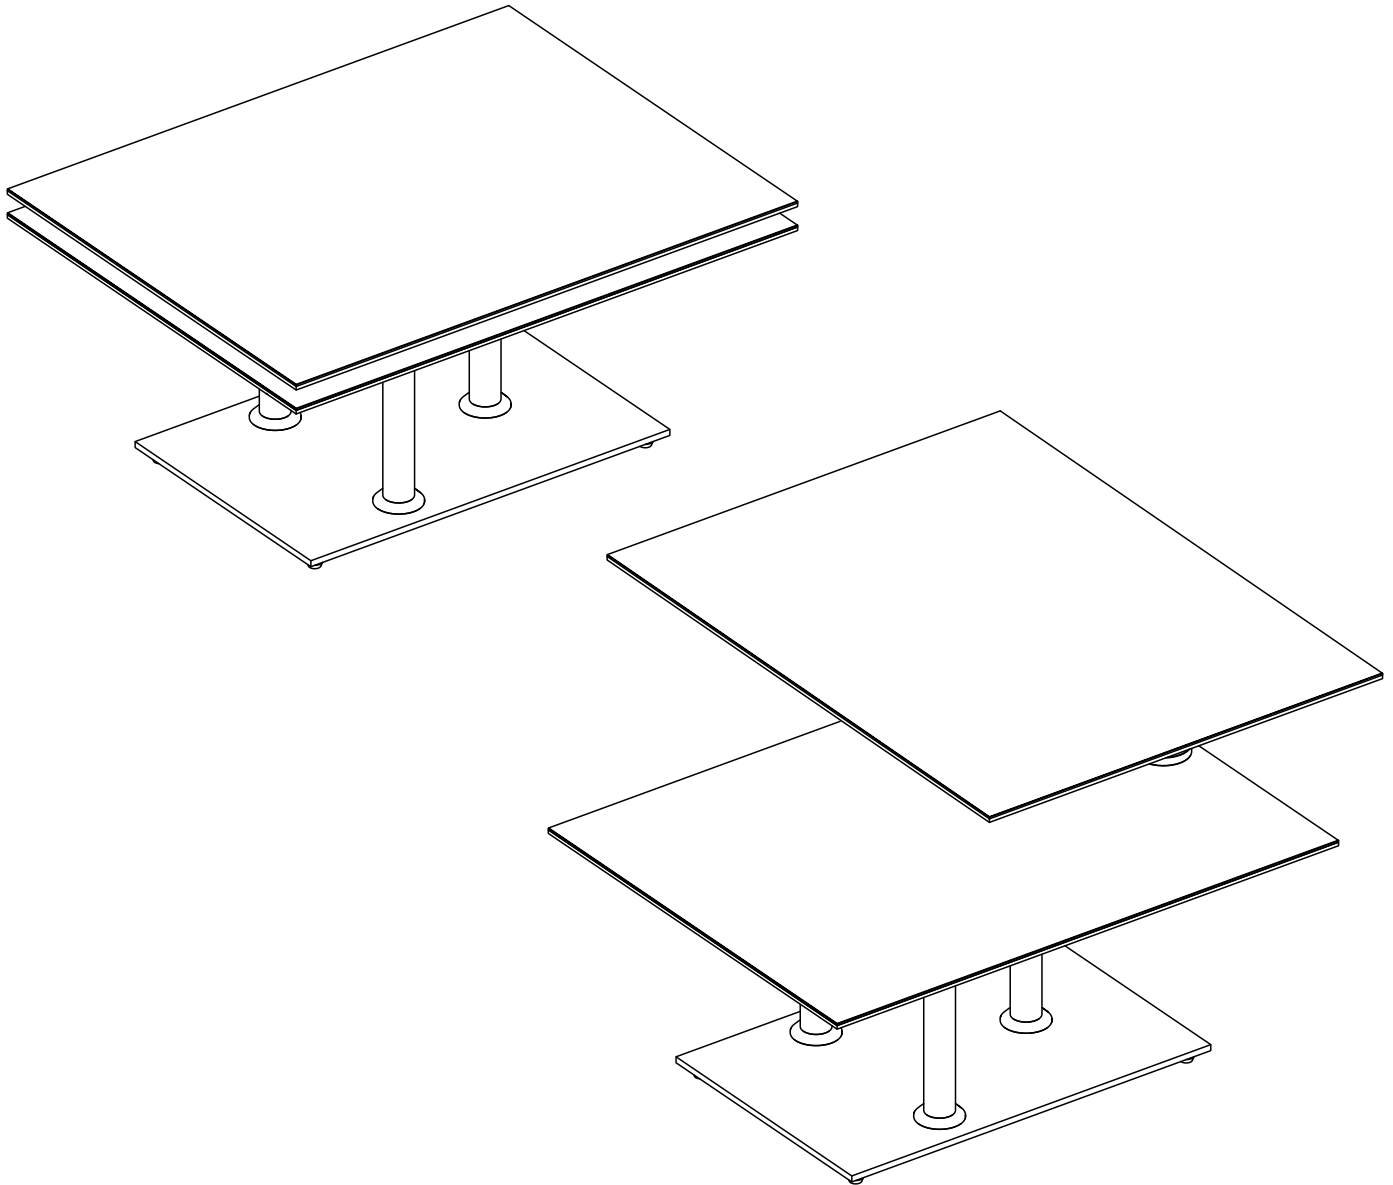

MODELE : OPERA

Matériaux : acier/verre/céramique
Materials : steel/glass/ceramic
Materialien : stahl/glas/keramik

REF : CT087 → CT288

Dimensions/Abmessungen : 90/150 x 60 x 42 cm

OUVERTURE & FERMETURE / OPENING & CLOSING / ÖFFNEN & SCHLIESSEN
REGLAGES / SETTINGS / DIE EINSTELLUNGEN