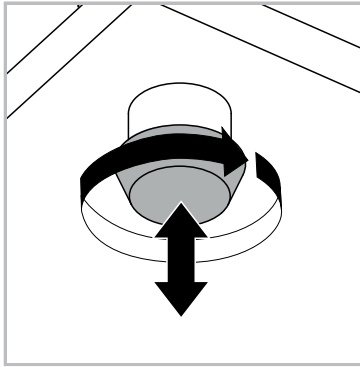

CONSEILS D'ENTRETIEN / CARE INSTRUCTIONS / PFLEGEHINWEISE

Nettoyer avec un chiffon humide et bien sécher avec un chiffon sec.
Clean with a damp cloth and dry well with a dry cloth.
Mit einem feuchten Tuch reinigen und mit einem trockenen Tuch gut abtrocknen.

Si vous avez un problème lors du montage de votre produit, n'hésitez pas à contacter votre revendeur.
If you encounter a problem during the assembly of your product, do not hesitate to contact your retailer.
Wenn Sie während der Montage Ihres Produkts ein Problem haben, wenden Sie sich bitte an Ihren Fachhändler.