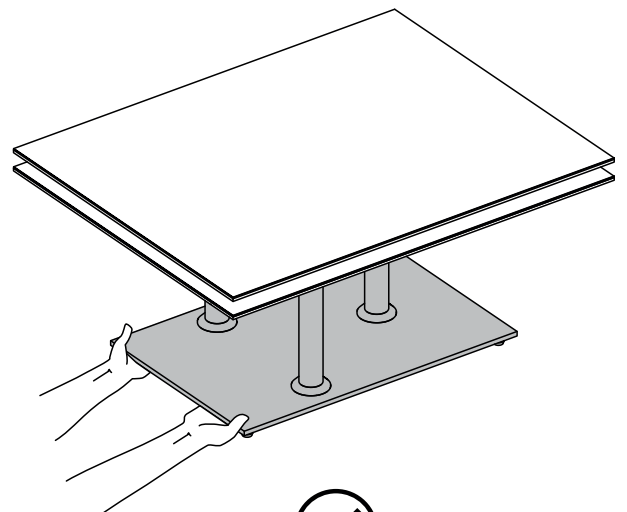

MODELE : OPERA

Matériaux : acier/verre/céramique
Materials : steel/glass/ceramic
Materialien : stahl/glas/keramik

REF : CT087 → CT288

Dimensions/Abmessungen : 90/150 x 60 x 42 cm

OUVERTURE & FERMETURE / OPENING & CLOSING / ÖFFNEN & SCHLIESSEN
REGLAGES / SETTINGS / DIE EINSTELLUNGEN

Ne jamais soulever la table par le plateau.
Do not carry the table upper plate.
Niemals den Tisch an den Platten hochheben.

ATTENTION : SOULEVEZ LA TABLE PAR L'ARMATURE EN METAL.
BE CAREFUL : LIFT THE TABLE BY THE METAL FRAME.
ACHTUNG: HEBEN SIE DEN TISCH AM METALLRAHMEN AN.