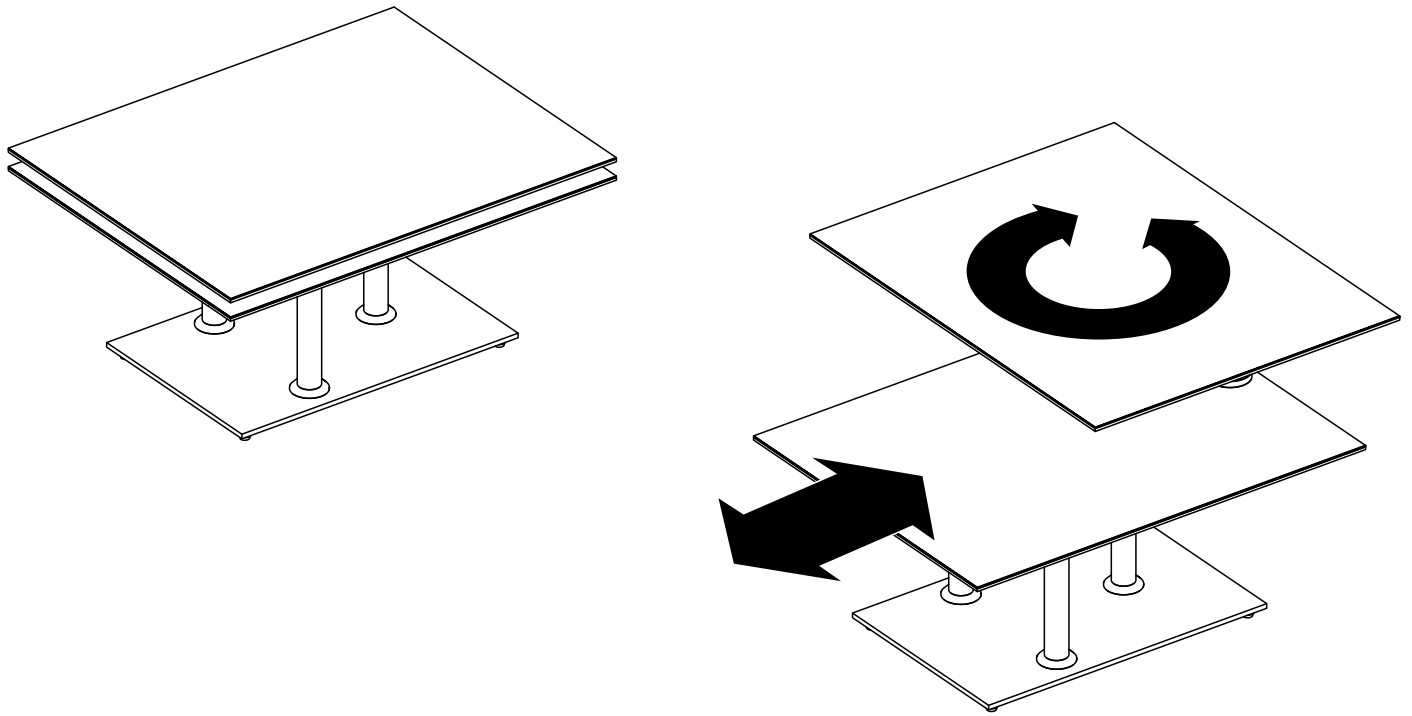

Ne jamais soulever la table par le plateau.
Do not carry the table upper plate.
Niemals den Tisch an den Platten hochheben.