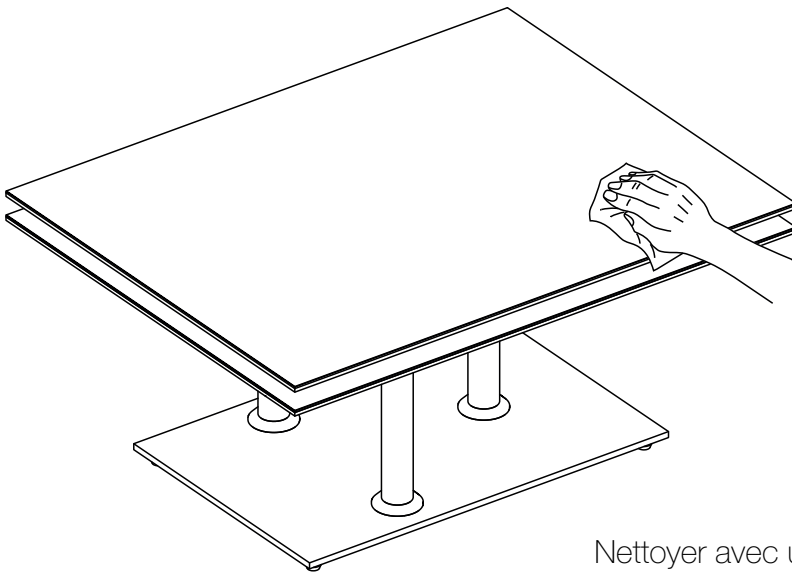

CONSEILS D'ENTRETIEN / CARE INSTRUCTIONS / PFLEGEHINWEISE

Nettoyer avec un chiffon humide et bien sécher avec un chiffon sec.
Clean with a damp cloth and dry well with a dry cloth.
Mit einem feuchten Tuch reinigen und mit einem trockenen Tuch gut abtrocknen.

Si vous avez un problème lors du montage de votre produit, n'hésitez pas à contacter votre revendeur.
If you encounter a problem during the assembly of your product, do not hesitate to contact your retailer.
Wenn Sie während der Montage Ihres Produkts ein Problem haben, wenden Sie sich bitte an Ihren Fachhändler.