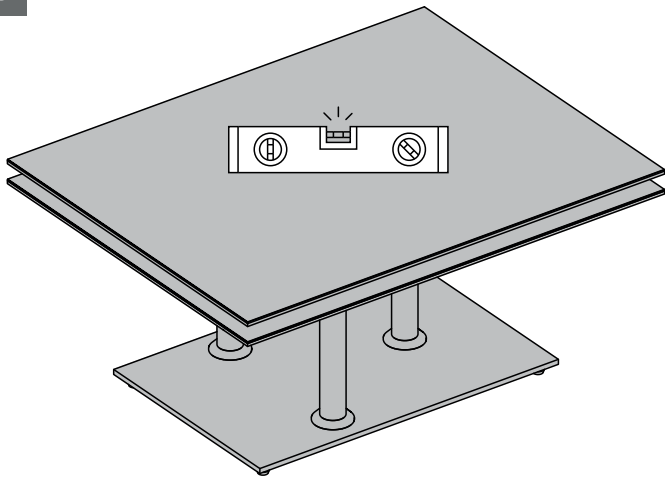

CONSEILS D'ENTRETIEN / CARE INSTRUCTIONS / PFLEGEHINWEISE

Nettoyer avec un chiffon humide et bien sécher avec un chiffon sec.
Clean with a damp cloth and dry well with a dry cloth.
Mit einem feuchten Tuch reinigen und mit einem trockenen Tuch gut abtrocknen.

Si vous avez un problème lors du montage de votre produit, n'hésitez pas à contacter votre revendeur.
If you encounter a problem during the assembly of your product, do not hesitate to contact your retailer.
Wenn Sie während der Montage Ihres Produkts ein Problem haben, wenden Sie sich bitte an Ihren Fachhändler.