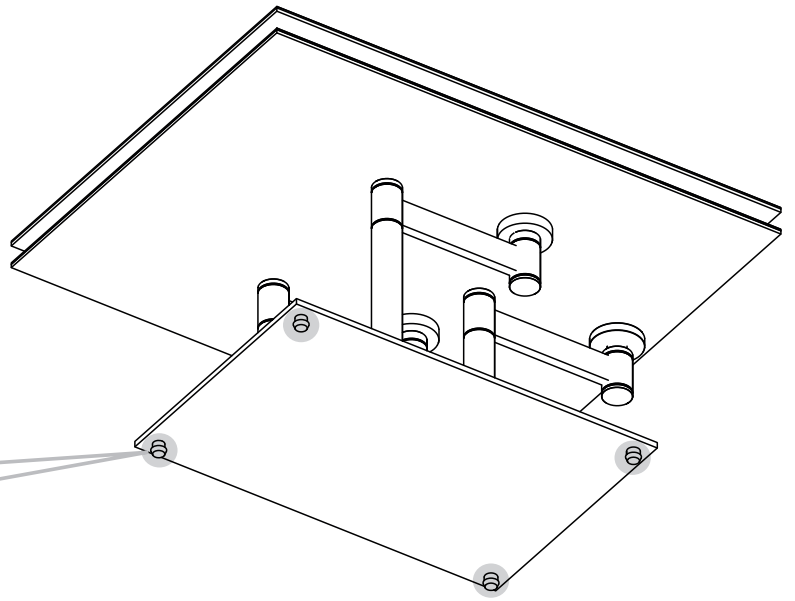

CONSEILS D'ENTRETIEN / CARE INSTRUCTIONS / PFLEGEHINWEISE

Nettoyer avec un chiffon humide et bien sécher avec un chiffon sec.
Clean with a damp cloth and dry well with a dry cloth.
Mit einem feuchten Tuch reinigen und mit einem trockenen Tuch gut abtrocknen.

Si vous avez un problème lors du montage de votre produit, n'hésitez pas à contacter votre revendeur.
If you encounter a problem during the assembly of your product, do not hesitate to contact your retailer.
Wenn Sie während der Montage Ihres Produkts ein Problem haben, wenden Sie sich bitte an Ihren Fachhändler.