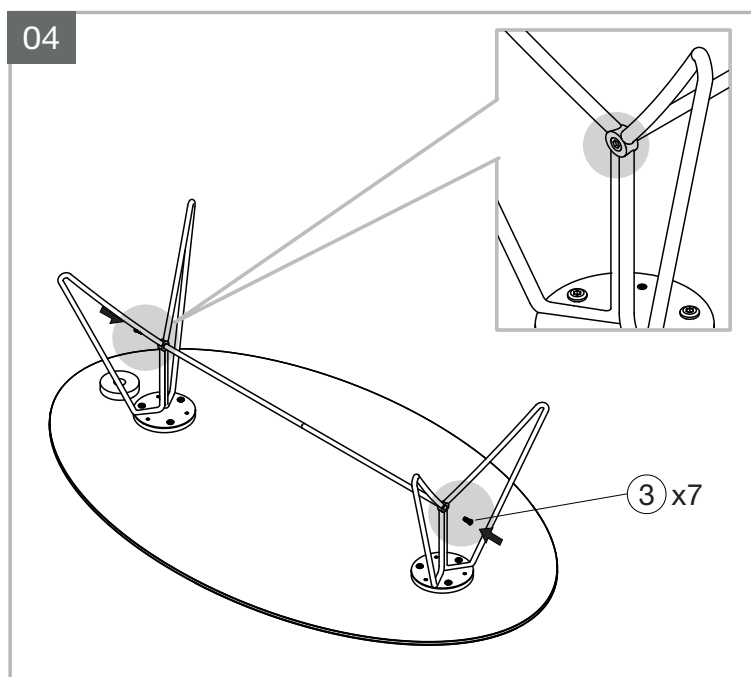

INSTRUCTIONS D'ASSEMBLAGE / ASSEMBLY INSTRUCTIONS / MONTAGEANLEITUNG

Visuels non contractuels / non-contractual visuals / nicht unbedingt realitätstreue Abbildungen