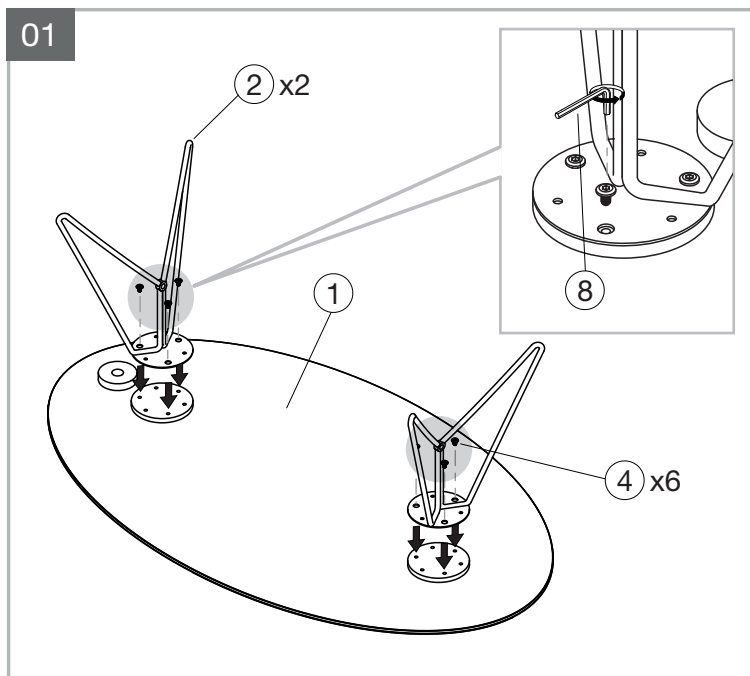

MODELE : OGIVE

Matériaux : acier/verre/céramique
Materials : steel/glass/ceramic
Material : Stahl/Glas/Keramik

REF : CT304

Dimensions/Abmessungen : 120 x 70 x 38/43 cm

INSTRUCTIONS D'ASSEMBLAGE / ASSEMBLY INSTRUCTIONS / MONTAGEANLEITUNG
REGLAGES / SETTINGS / DIE EINSTELLUNGEN
CONSEILS D'ENTRETIEN / CARE INSTRUCTIONS / PFLEGEHINWEISE
IMPORTANT : à lire attentivement et à conserver pour consultation ultérieure.
IMPORTANT : please read carefully and keep for further use.
WICHTIG : Lesen Sie die Anleitung sorgfältig durch und halten Sie die Anweisungen ein.

Tenir les enfants à l'écart lors du montage
 Keep children away during assembly
 Kinder bei der Montage fernhalten

INSTRUCTIONS D'ASSEMBLAGE / ASSEMBLY INSTRUCTIONS / MONTAGEANLEITUNG

Visuels non contractuels / non-contractual visuals / nicht unbedingt realitätstreue Abbildungen

Ajustement du plateau à l'aide des vis de réglages.
 Adjust of the top using the set screws.
 Stellen Sie der Tischplatten mithilfe der Stellschrauben ein.

CONSEILS D'ENTRETIEN / CARE INSTRUCTIONS / PFLEGEHINWEISE