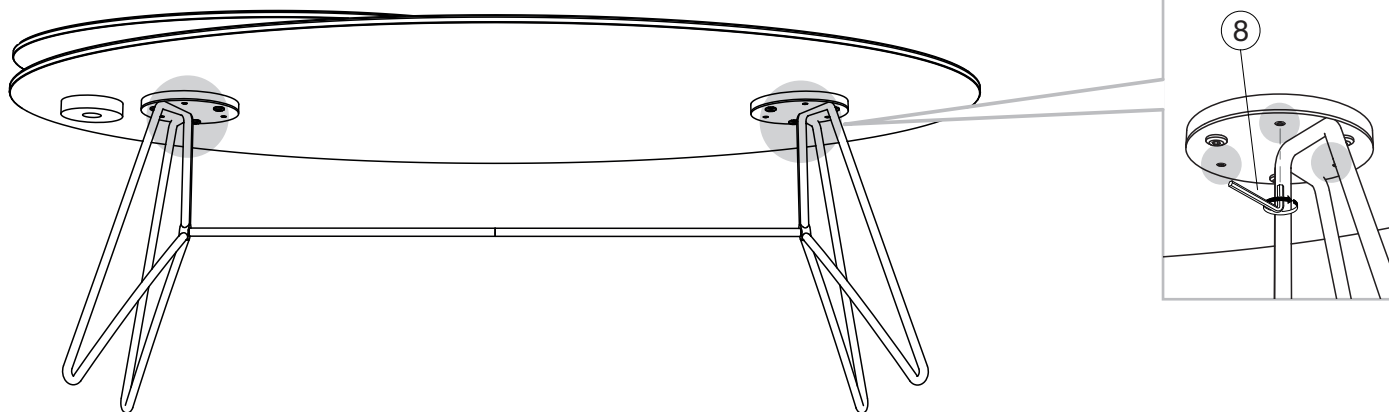

MODELE : OGIVE

Matériaux : acier/verre/céramique
Materials : steel/glass/ceramic
Material : Stahl/Glas/Keramik

REF : CT304

Dimensions/Abmessungen : 120 x 70 x 38/43 cm

INSTRUCTIONS D'ASSEMBLAGE / ASSEMBLY INSTRUCTIONS / MONTAGEANLEITUNG
REGLAGES / SETTINGS / DIE EINSTELLUNGEN
CONSEILS D'ENTRETIEN / CARE INSTRUCTIONS / PFLEGEHINWEISE
IMPORTANT : à lire attentivement et à conserver pour consultation ultérieure.
IMPORTANT : please read carefully and keep for further use.
WICHTIG : Lesen Sie die Anleitung sorgfältig durch und halten Sie die Anweisungen ein.

Tenir les enfants à l'écart lors du montage
 Keep children away during assembly
 Kinder bei der Montage fernhalten

INSTRUCTIONS D'ASSEMBLAGE / ASSEMBLY INSTRUCTIONS / MONTAGEANLEITUNG

Visuels non contractuels / non-contractual visuals / nicht unbedingt realitätstreue Abbildungen

Ajustement du plateau à l'aide des vis de réglages.
 Adjust of the top using the set screws.
 Stellen Sie der Tischplatten mithilfe der Stellschrauben ein.

CONSEILS D'ENTRETIEN / CARE INSTRUCTIONS / PFLEGEHINWEISE