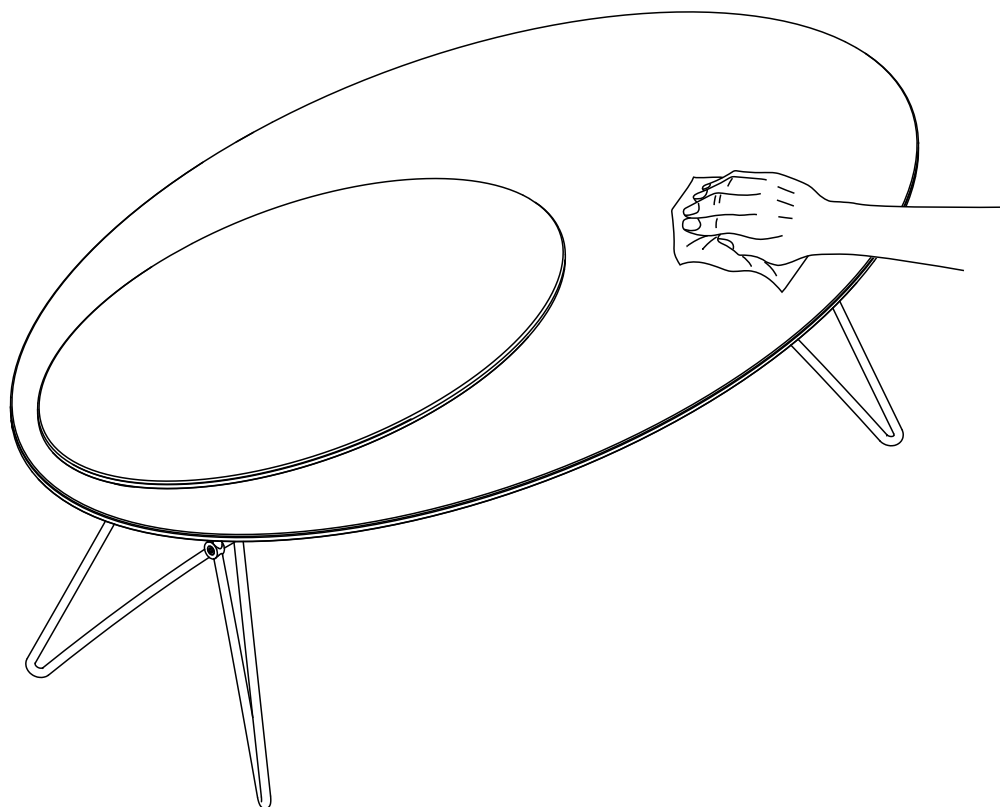

MODELE : OGIVE

Matériaux : acier/verre/céramique
Materials : steel/glass/ceramic
Material : Stahl/Glas/Keramik

REF : CT304

Dimensions/Abmessungen : 120 x 70 x 38/43 cm

INSTRUCTIONS D'ASSEMBLAGE / ASSEMBLY INSTRUCTIONS / MONTAGEANLEITUNG
REGLAGES / SETTINGS / DIE EINSTELLUNGEN
CONSEILS D'ENTRETIEN / CARE INSTRUCTIONS / PFLEGEHINWEISE
IMPORTANT : à lire attentivement et à conserver pour consultation ultérieure.
IMPORTANT : please read carefully and keep for further use.
WICHTIG : Lesen Sie die Anleitung sorgfältig durch und halten Sie die Anweisungen ein.

Ajustement du plateau à l'aide des vis de réglages.
 Adjust of the top using the set screws.
 Stellen Sie der Tischplatten mithilfe der Stellschrauben ein.

CONSEILS D'ENTRETIEN / CARE INSTRUCTIONS / PFLEGEHINWEISE