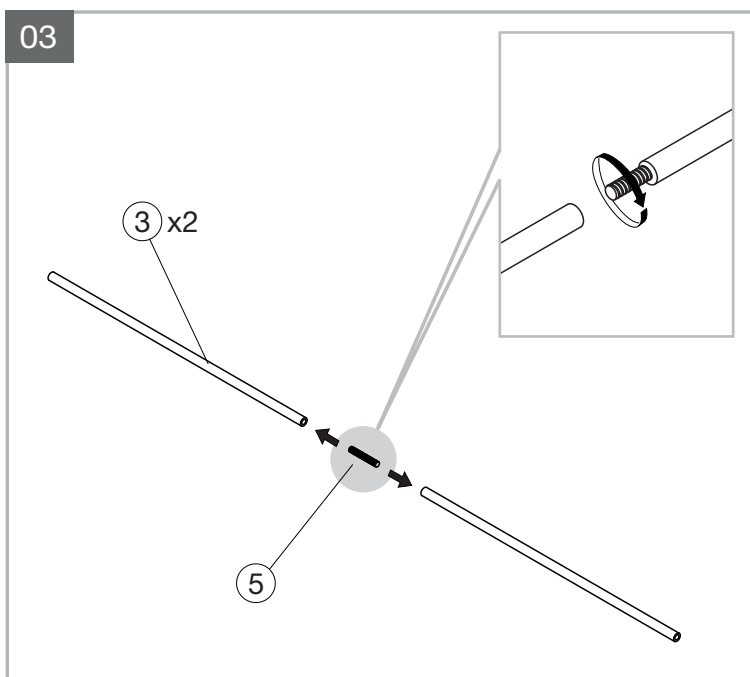

MODELE : OGIVE

Matériaux : acier/verre/céramique
Materials : steel/glass/ceramic
Material : Stahl/Glas/Keramik

REF : CT304

Dimensions/Abmessungen : 120 x 70 x 38/43 cm

INSTRUCTIONS D'ASSEMBLAGE / ASSEMBLY INSTRUCTIONS / MONTAGEANLEITUNG
REGLAGES / SETTINGS / DIE EINSTELLUNGEN
CONSEILS D'ENTRETIEN / CARE INSTRUCTIONS / PFLEGEHINWEISE
IMPORTANT : à lire attentivement et à conserver pour consultation ultérieure.
IMPORTANT : please read carefully and keep for further use.
WICHTIG : Lesen Sie die Anleitung sorgfältig durch und halten Sie die Anweisungen ein.

Tenir les enfants à l'écart lors du montage
 Keep children away during assembly
 Kinder bei der Montage fernhalten

INSTRUCTIONS D'ASSEMBLAGE / ASSEMBLY INSTRUCTIONS / MONTAGEANLEITUNG

Visuels non contractuels / non-contractual visuals / nicht unbedingt realitätstreue Abbildungen