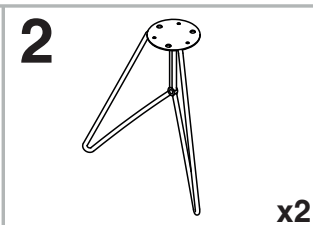

MODELE : OGIVE

Matériaux : acier/verre/céramique
Materials : steel/glass/ceramic
Material : Stahl/Glas/Keramik

REF : CT304

Dimensions/Abmessungen : 120 x 70 x 38/43 cm

INSTRUCTIONS D'ASSEMBLAGE / ASSEMBLY INSTRUCTIONS / MONTAGEANLEITUNG
REGLAGES / SETTINGS / DIE EINSTELLUNGEN
CONSEILS D'ENTRETIEN / CARE INSTRUCTIONS / PFLEGEHINWEISE
IMPORTANT : à lire attentivement et à conserver pour consultation ultérieure.
IMPORTANT : please read carefully and keep for further use.
WICHTIG : Lesen Sie die Anleitung sorgfältig durch und halten Sie die Anweisungen ein.