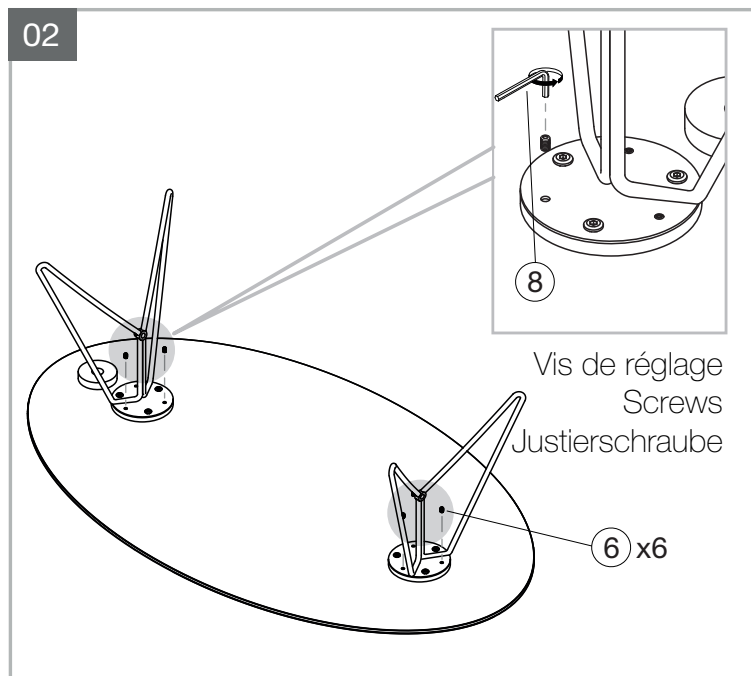

MODELE : OGIVE

Matériaux : acier/verre/céramique
Materials : steel/glass/ceramic
Material : Stahl/Glas/Keramik

REF : CT304

Dimensions/Abmessungen : 120 x 70 x 38/43 cm

INSTRUCTIONS D'ASSEMBLAGE / ASSEMBLY INSTRUCTIONS / MONTAGEANLEITUNG
REGLAGES / SETTINGS / DIE EINSTELLUNGEN
CONSEILS D'ENTRETIEN / CARE INSTRUCTIONS / PFLEGEHINWEISE
IMPORTANT : à lire attentivement et à conserver pour consultation ultérieure.
IMPORTANT : please read carefully and keep for further use.
WICHTIG : Lesen Sie die Anleitung sorgfältig durch und halten Sie die Anweisungen ein.

Tenir les enfants à l'écart lors du montage
 Keep children away during assembly
 Kinder bei der Montage fernhalten

INSTRUCTIONS D'ASSEMBLAGE / ASSEMBLY INSTRUCTIONS / MONTAGEANLEITUNG

Visuels non contractuels / non-contractual visuals / nicht unbedingt realitätstreue Abbildungen

Ajustement du plateau à l'aide des vis de réglages.
 Adjust of the top using the set screws.
 Stellen Sie der Tischplatten mithilfe der Stellschrauben ein.

CONSEILS D'ENTRETIEN / CARE INSTRUCTIONS / PFLEGEHINWEISE