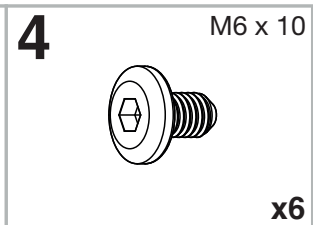

MODELE : OGIVE

Matériaux : acier/verre/céramique
Materials : steel/glass/ceramic
Material : Stahl/Glas/Keramik

REF : CT304

Dimensions/Abmessungen : 120 x 70 x 38/43 cm

INSTRUCTIONS D'ASSEMBLAGE / ASSEMBLY INSTRUCTIONS / MONTAGEANLEITUNG
REGLAGES / SETTINGS / DIE EINSTELLUNGEN
CONSEILS D'ENTRETIEN / CARE INSTRUCTIONS / PFLEGEHINWEISE
IMPORTANT : à lire attentivement et à conserver pour consultation ultérieure.
IMPORTANT : please read carefully and keep for further use.
WICHTIG : Lesen Sie die Anleitung sorgfältig durch und halten Sie die Anweisungen ein.