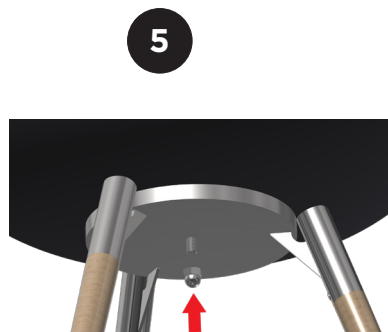

le feu

SKY

<https://lefeu.link/09i>

H: 155 cm W: 52 cm D: 50 cm

KG 21,1

GROUND STEEL

<https://lefeu.link/u5w>

H: 115 cm W: 52 cm D: 50 cm

KG 28.8

GROUND LOW

<https://lefeu.link/zto>

H: 77 cm W: 52 cm D: 50 cm

18,5

GROUND WOOD

<https://lefeu.link/pfd>

H: 110 cm W: 52 cm D: 50 cm

21,5

WALL

<https://lefeu.link/v1w>

1

2

3

4

H: 38 cm W: 52 cm D: 50 cm