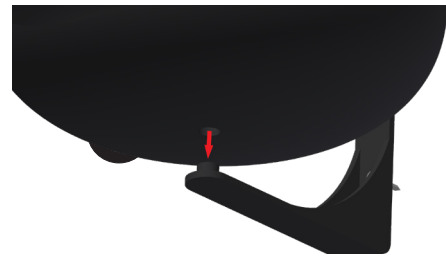

le feu

SKY

<https://lefeu.link/09i>

H: 155 cm W: 52 cm D: 50 cm

KG 21,1

GROUND STEEL

<https://lefeu.link/u5w>

H: 115 cm W: 52 cm D: 50 cm

KG 28.8

GROUND LOW

<https://lefeu.link/zto>

H: 77 cm W: 52 cm D: 50 cm

18,5

GROUND WOOD

<https://lefeu.link/pfd>

H: 110 cm W: 52 cm D: 50 cm

21,5

WALL

<https://lefeu.link/v1w>

1

2

3

4

H: 38 cm W: 52 cm D: 50 cm