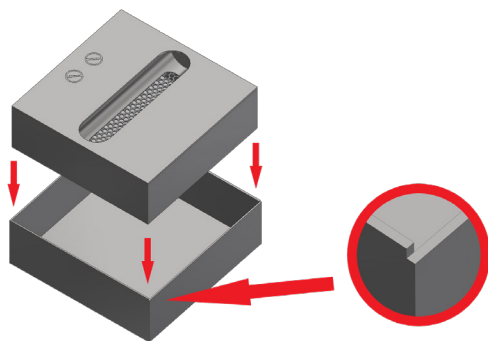

WALL

<https://lefeu.link/v1w>

1

2

3

4

H: 38 cm W: 52 cm D: 50 cm

KG 16,3

BURNER

1

2

3

4

H: 7,5 cm W: 20 cm D: 26 cm

KG 4,8