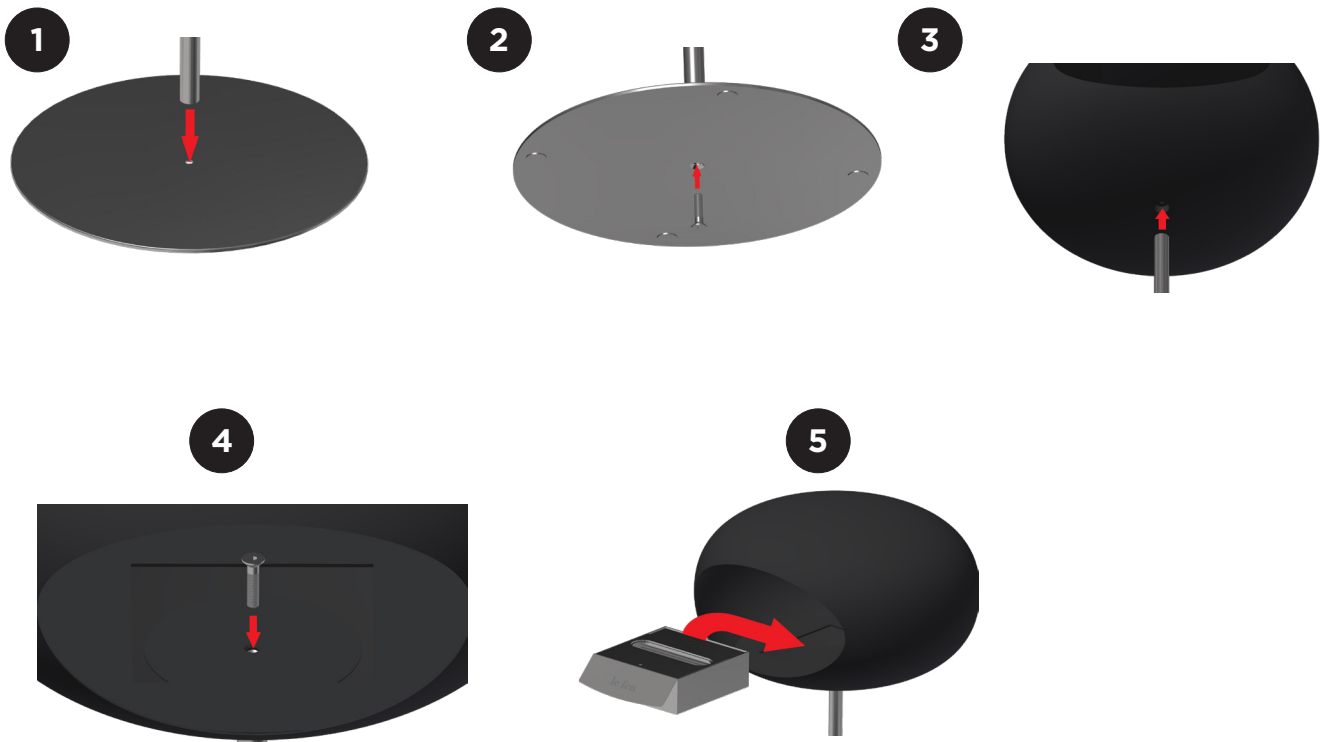

le feu

SKY

<https://lefeu.link/09i>

H: 155 cm W: 52 cm D: 50 cm

KG 21,1

GROUND STEEL

<https://lefeu.link/u5w>

H: 115 cm W: 52 cm D: 50 cm

KG 28.8

GROUND LOW

<https://lefeu.link/zto>

H: 77 cm W: 52 cm D: 50 cm

18,5

GROUND WOOD

<https://lefeu.link/pfd>

H: 110 cm W: 52 cm D: 50 cm

21,5

WALL

<https://lefeu.link/v1w>

1

2

3

4

H: 38 cm W: 52 cm D: 50 cm