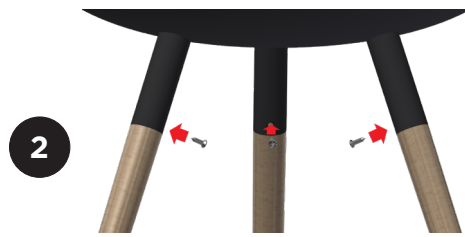

le feu

SKY

<https://lefeu.link/09i>

H: 155 cm W: 52 cm D: 50 cm

KG 21,1

GROUND STEEL

<https://lefeu.link/u5w>

H: 115 cm W: 52 cm D: 50 cm

KG 28.8

GROUND LOW

<https://lefeu.link/zto>

H: 77 cm W: 52 cm D: 50 cm

18,5

GROUND WOOD

<https://lefeu.link/pfd>

H: 110 cm W: 52 cm D: 50 cm