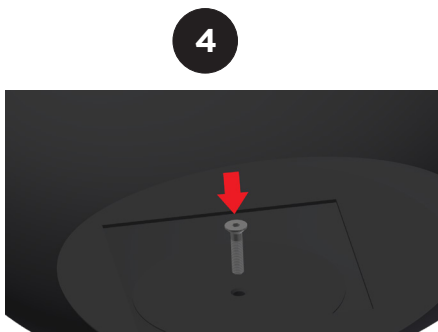

le feu

SKY

<https://lefeu.link/09i>

H: 155 cm W: 52 cm D: 50 cm

KG 21,1

GROUND STEEL

<https://lefeu.link/u5w>

H: 115 cm W: 52 cm D: 50 cm

KG 28.8

GROUND LOW

<https://lefeu.link/zto>

H: 77 cm W: 52 cm D: 50 cm

18,5

GROUND WOOD

<https://lefeu.link/pfd>

H: 110 cm W: 52 cm D: 50 cm

21,5

WALL

<https://lefeu.link/v1w>

1

2

3

4

H: 38 cm W: 52 cm D: 50 cm