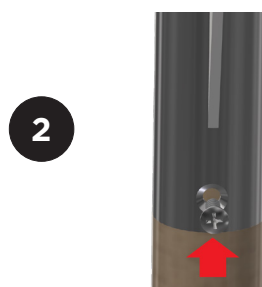

le feu

SKY

<https://lefeu.link/09i>

H: 155 cm W: 52 cm D: 50 cm

KG 21,1

GROUND STEEL

<https://lefeu.link/u5w>

H: 115 cm W: 52 cm D: 50 cm

KG 28.8

GROUND LOW

<https://lefeu.link/zto>

H: 77 cm W: 52 cm D: 50 cm

18,5

GROUND WOOD

<https://lefeu.link/pfd>

H: 110 cm W: 52 cm D: 50 cm

21,5

WALL

<https://lefeu.link/v1w>

1

2

3

4

H: 38 cm W: 52 cm D: 50 cm