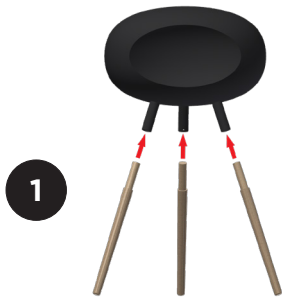

le feu

SKY

<https://lefeu.link/09i>

H: 155 cm W: 52 cm D: 50 cm

KG 21,1

GROUND STEEL

<https://lefeu.link/u5w>

H: 115 cm W: 52 cm D: 50 cm

KG 28.8

GROUND LOW

<https://lefeu.link/zto>

H: 77 cm W: 52 cm D: 50 cm

18,5

GROUND WOOD

<https://lefeu.link/pfd>

H: 110 cm W: 52 cm D: 50 cm

21,5

WALL

<https://lefeu.link/v1w>

1

2

3

4

H: 38 cm W: 52 cm D: 50 cm