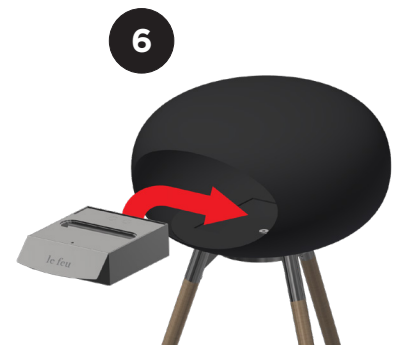

le feu

SKY

<https://lefeu.link/09i>

H: 155 cm W: 52 cm D: 50 cm

KG 21,1

GROUND STEEL

<https://lefeu.link/u5w>

H: 115 cm W: 52 cm D: 50 cm

KG 28.8

GROUND LOW

<https://lefeu.link/zto>

H: 77 cm W: 52 cm D: 50 cm

18,5

GROUND WOOD

<https://lefeu.link/pfd>

H: 110 cm W: 52 cm D: 50 cm

21,5

WALL

<https://lefeu.link/v1w>

1

2

3

4

H: 38 cm W: 52 cm D: 50 cm