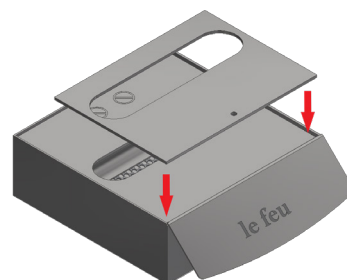

KG 28.8

GROUND LOW

<https://lefeu.link/zto>

H: 77 cm W: 52 cm D: 50 cm

18,5

GROUND WOOD

<https://lefeu.link/pfd>

H: 110 cm W: 52 cm D: 50 cm

21,5

WALL

<https://lefeu.link/v1w>

1

2

3

4

H: 38 cm W: 52 cm D: 50 cm

KG 16,3

BURNER

1

2

3

4

H: 7,5 cm W: 20 cm D: 26 cm

KG 4,8