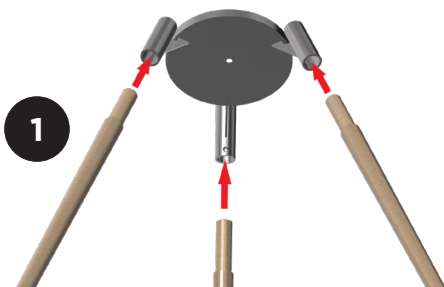

le feu

SKY

<https://lefeu.link/09i>

H: 155 cm W: 52 cm D: 50 cm

KG 21,1

GROUND STEEL

<https://lefeu.link/u5w>

H: 115 cm W: 52 cm D: 50 cm

KG 28.8

GROUND LOW

<https://lefeu.link/zto>

H: 77 cm W: 52 cm D: 50 cm

18,5

GROUND WOOD

<https://lefeu.link/pfd>

H: 110 cm W: 52 cm D: 50 cm

21,5

WALL

<https://lefeu.link/v1w>

1

2

3

4

H: 38 cm W: 52 cm D: 50 cm