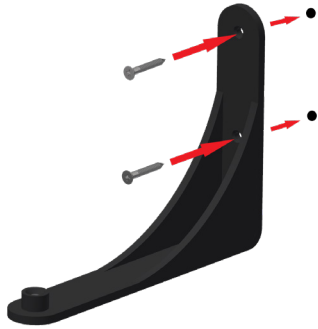

le feu

SKY

<https://lefeu.link/09i>

H: 155 cm W: 52 cm D: 50 cm

KG 21,1

GROUND STEEL

<https://lefeu.link/u5w>

H: 115 cm W: 52 cm D: 50 cm

KG 28.8

GROUND LOW

<https://lefeu.link/zto>

H: 77 cm W: 52 cm D: 50 cm

18,5

GROUND WOOD

<https://lefeu.link/pfd>

H: 110 cm W: 52 cm D: 50 cm

21,5

WALL

<https://lefeu.link/v1w>

1

2

3

4

H: 38 cm W: 52 cm D: 50 cm