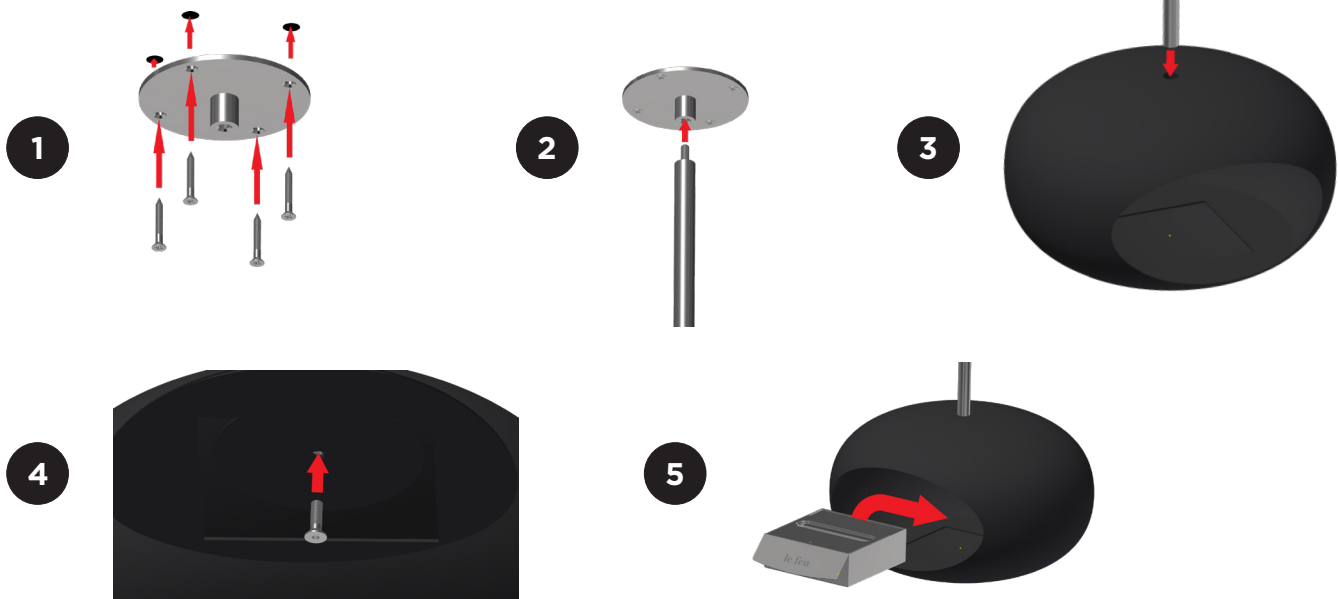

ASSEMBLY GUIDE

제품 설치가이드 - 르푸

SAMLE VEJLEDNING

MONTAGEANLEITUNG

GUIA DE MONTAJE

GUIDE DE MONTAGE

GUIDA AL MONTAGGIO

MONTAGE HANDLEIDING

le feu

SKY

<https://lefeu.link/09i>

H: 155 cm W: 52 cm D: 50 cm

KG 21,1

GROUND STEEL

<https://lefeu.link/u5w>

H: 115 cm W: 52 cm D: 50 cm

KG 28.8

GROUND LOW

<https://lefeu.link/zto>

H: 77 cm W: 52 cm D: 50 cm

18,5

GROUND WOOD

<https://lefeu.link/pfd>

H: 110 cm W: 52 cm D: 50 cm

21,5

WALL

<https://lefeu.link/v1w>

1

2

3

4

H: 38 cm W: 52 cm D: 50 cm