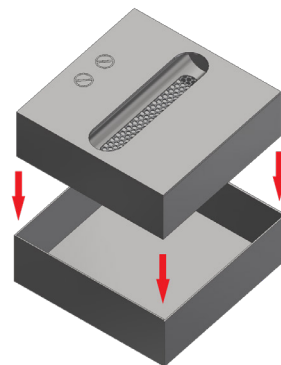

WALL

<https://lefeu.link/v1w>

1

2

3

4

H: 38 cm W: 52 cm D: 50 cm

KG 16,3

BURNER

1

2

3

4

H: 7,5 cm W: 20 cm D: 26 cm

KG 4,8