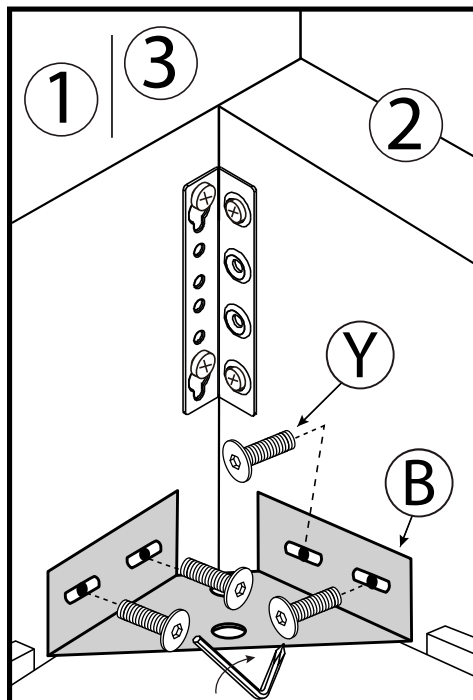

RIVA by meise (KB-597)

160 cm
 180 cm
 200 cm

AF-12	B-12	C-12	D-12	E-12	F-12	G-12	H-12	I-12
4	4	6	20	-	1	-	4	4
				-		-		
H 200	-	-	M6*25	-	2012*154*70	-	M8	M6*20
J-12	K-12	LL/LR-12	M-12	N-12	O-12	P-12	Q-12	R-12
-	-	-	-	1 / 1	4	-	-	-
-	-	-	-			-	-	-
-	-	-	-	10 / 13	M8	-	-	-
S-12	T-12	UL/UR-12	V-12	W-12	X-12	Y-12	Z-12	AA-12
2	-	-	1	6	-	16	-	8
	-	-			-		-	
1520*38*38	-	-	5	M6	-	M8*25	-	M8*60
AB-12	AD12	AE-12	AG-12					
4	2	6	1					
								
M8	590/690/790 *30*20	4*40	Set					
								

1

1.

2.

2

1.

2.

3.

4.