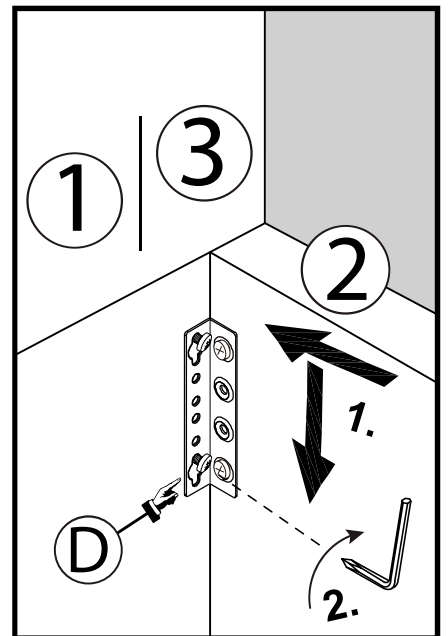

RIVA by meise (KB-597)

160 cm
 180 cm
 200 cm

AF-12	B-12	C-12	D-12	E-12	F-12	G-12	H-12	I-12
4	4	6	20	-	1	-	4	4
				-		-		
H 200	-	-	M6*25	-	2012*154*70	-	M8	M6*20
J-12	K-12	LL/LR-12	M-12	N-12	O-12	P-12	Q-12	R-12
-	-	-	-	1 / 1	4	-	-	-
-	-	-	-			-	-	-
-	-	-	-	10 / 13	M8	-	-	-
S-12	T-12	UL/UR-12	V-12	W-12	X-12	Y-12	Z-12	AA-12
2	-	-	1	6	-	16	-	8
	-	-			-		-	
1520*38*38	-	-	5	M6	-	M8*25	-	M8*60
AB-12	AD12	AE-12	AG-12					
4	2	6	1					
								
M8	590/690/790 *30*20	4*40	Set					
								

1

1.

2.

2

1.

2.

3.

4.