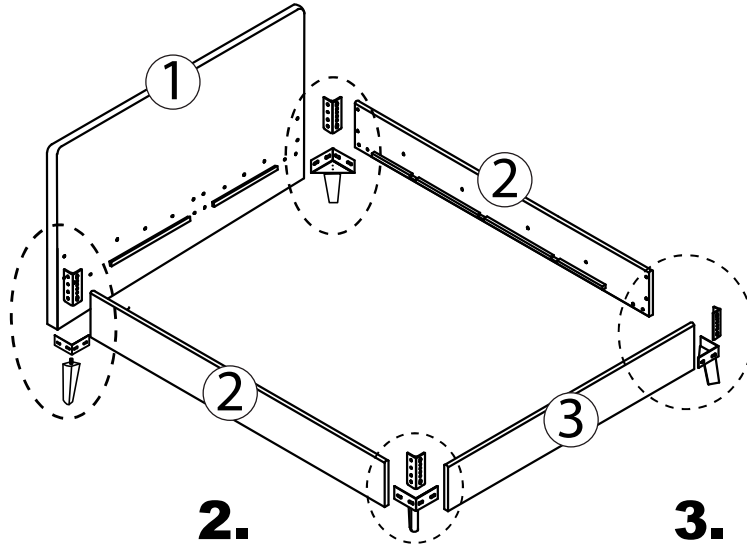

RIVA by meise (KB-597)

160 cm
 180 cm
 200 cm

AF-12	B-12	C-12	D-12	E-12	F-12	G-12	H-12	I-12
4	4	6	20	-	1	-	4	4
				-		-		
H 200	-	-	M6*25	-	2012*154*70	-	M8	M6*20
J-12	K-12	LL/LR-12	M-12	N-12	O-12	P-12	Q-12	R-12
-	-	-	-	1 / 1	4	-	-	-
-	-	-	-			-	-	-
-	-	-	-	10 / 13	M8	-	-	-
S-12	T-12	UL/UR-12	V-12	W-12	X-12	Y-12	Z-12	AA-12
2	-	-	1	6	-	16	-	8
	-	-			-		-	
1520*38*38	-	-	5	M6	-	M8*25	-	M8*60
AB-12	AD12	AE-12	AG-12					
4	2	6	1					
								
M8	590/690/790 *30*20	4*40	Set					
								

1

1.

2.

2

1.

2.

3.

4.