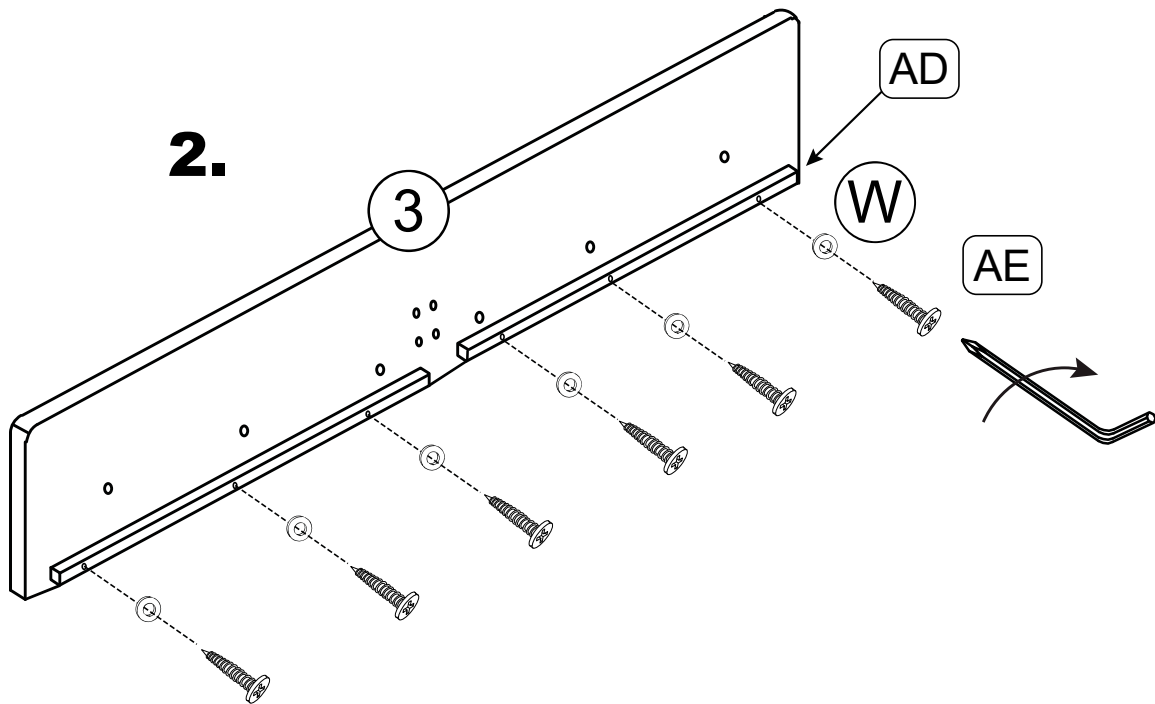

RIVA by meise (KB-597)

160 cm
 180 cm
 200 cm

AF-12	B-12	C-12	D-12	E-12	F-12	G-12	H-12	I-12
4	4	6	20	-	1	-	4	4
				-		-		
H 200	-	-	M6*25	-	2012*154*70	-	M8	M6*20
J-12	K-12	LL/LR-12	M-12	N-12	O-12	P-12	Q-12	R-12
-	-	-	-	1 / 1	4	-	-	-
-	-	-	-			-	-	-
-	-	-	-	10 / 13	M8	-	-	-
S-12	T-12	UL/UR-12	V-12	W-12	X-12	Y-12	Z-12	AA-12
2	-	-	1	6	-	16	-	8
	-	-			-		-	
1520*38*38	-	-	5	M6	-	M8*25	-	M8*60
AB-12	AD12	AE-12	AG-12					
4	2	6	1					
								
M8	590/690/790 *30*20	4*40	Set					
								

1

1.

2.

2

1.

2.

3.

4.