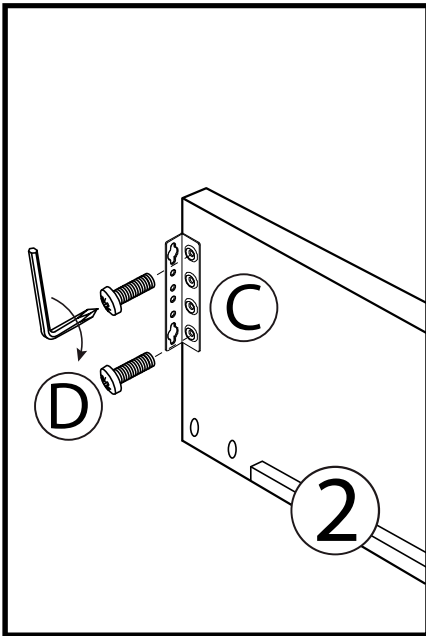

RIVA by meise (KB-597)

160 cm
 180 cm
 200 cm

AF-12	B-12	C-12	D-12	E-12	F-12	G-12	H-12	I-12
4	4	6	20	-	1	-	4	4
				-		-		
H 200	-	-	M6*25	-	2012*154*70	-	M8	M6*20
J-12	K-12	LL/LR-12	M-12	N-12	O-12	P-12	Q-12	R-12
-	-	-	-	1 / 1	4	-	-	-
-	-	-	-			-	-	-
-	-	-	-	10 / 13	M8	-	-	-
S-12	T-12	UL/UR-12	V-12	W-12	X-12	Y-12	Z-12	AA-12
2	-	-	1	6	-	16	-	8
	-	-			-		-	
1520*38*38	-	-	5	M6	-	M8*25	-	M8*60
AB-12	AD12	AE-12	AG-12					
4	2	6	1					
								
M8	590/690/790 *30*20	4*40	Set					
								

1

1.

2.

2

1.

2.

3.

4.