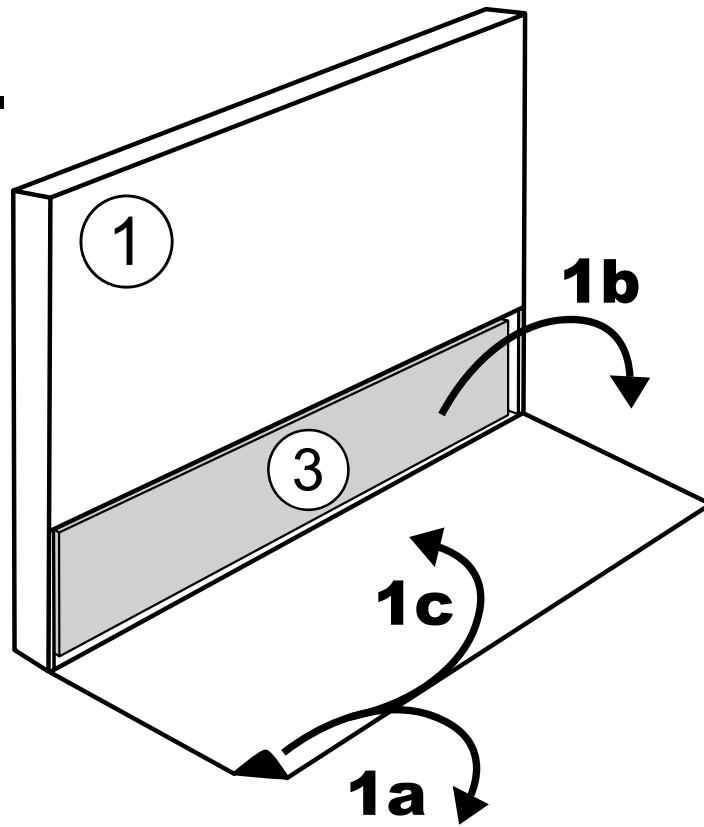

RIVA by meise (KB-597)

160 cm
 180 cm
 200 cm

AF-12	B-12	C-12	D-12	E-12	F-12	G-12	H-12	I-12
4	4	6	20	-	1	-	4	4
				-		-		
H 200	-	-	M6*25	-	2012*154*70	-	M8	M6*20
J-12	K-12	LL/LR-12	M-12	N-12	O-12	P-12	Q-12	R-12
-	-	-	-	1 / 1	4	-	-	-
-	-	-	-			-	-	-
-	-	-	-	10 / 13	M8	-	-	-
S-12	T-12	UL/UR-12	V-12	W-12	X-12	Y-12	Z-12	AA-12
2	-	-	1	6	-	16	-	8
	-	-			-		-	
1520*38*38	-	-	5	M6	-	M8*25	-	M8*60
AB-12	AD12	AE-12	AG-12					
4	2	6	1					
								
M8	590/690/790 *30*20	4*40	Set					
								

1

1.

2.

2

1.

2.

3.

4.