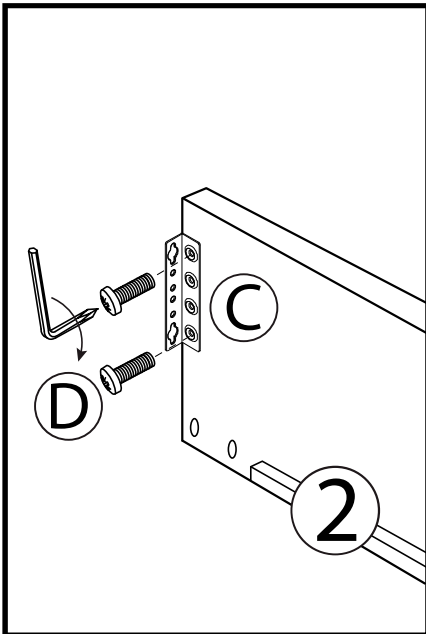

Meise Möbel GmbH & KG Klosterbauerschafter Straße 27 D-32278 Kirchlengern				<b>MATERA</b> by meise (B-514) Bettkasten / storage				140 cm
A-111	B-111	C-111	D-111	E-111	F-111	G-111	H-111	I-111
2	4	6	20	4	1	4	2	4
								
H 170	-	-	M6*35	M6*65	1410*150*22	695*995*5	M8	M6*20
J-111	K-111	LL/LR-111	M-111	N-111	O-111	P-111	Q-111	R-111
2	1	1 / 1	2	2	2	1	2	8
								
992*50*12	560*25*35	-	850 N	M8*25	M8	560*25*15	730*100*70	3,5*20
S-111	T-111	U-111	V-111	W-111	X-111	Y-111	Z-111	AA-111
4	16	1	1	4	4	16	3	15
								
815*36*36	Set	1390*1950	5	M6	M6	M8*35	M8*40	M8*70
AB-111	AC-111	AD-111	AE-111					
-	-	-	-					
-	-	-	-					
								
		60 min		< 120 KG < 120 KG				

**1.**

**2.**

**3.**

**4.**

**5.**

2

1.

2.