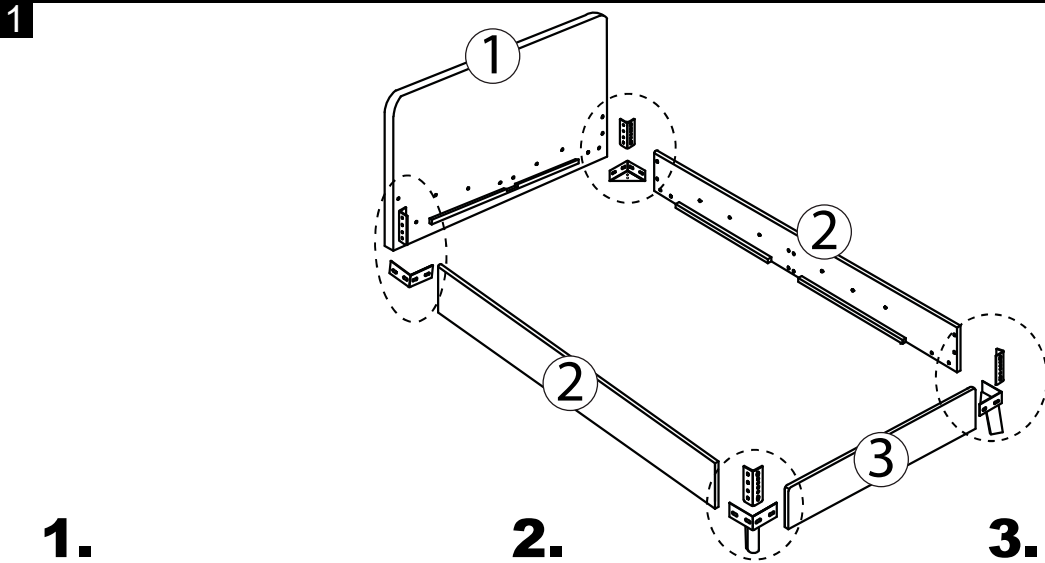

Meise Möbel GmbH & KG Klosterbauerschafter Straße 27 D-32278 Kirchlengern				<b>MATERA</b> by meise (B-514) Bettkasten / storage				140 cm
A-111	B-111	C-111	D-111	E-111	F-111	G-111	H-111	I-111
2	4	6	20	4	1	4	2	4
								
H 170	-	-	M6*35	M6*65	1410*150*22	695*995*5	M8	M6*20
J-111	K-111	LL/LR-111	M-111	N-111	O-111	P-111	Q-111	R-111
2	1	1 / 1	2	2	2	1	2	8
								
992*50*12	560*25*35	-	850 N	M8*25	M8	560*25*15	730*100*70	3,5*20
S-111	T-111	U-111	V-111	W-111	X-111	Y-111	Z-111	AA-111
4	16	1	1	4	4	16	3	15
								
815*36*36	Set	1390*1950	5	M6	M6	M8*35	M8*40	M8*70
AB-111	AC-111	AD-111	AE-111					
-	-	-	-					
-	-	-	-					
								
		60 min		< 120 KG < 120 KG				

**1.**

**2.**

**3.**

**4.**

**5.**

2

1.

2.