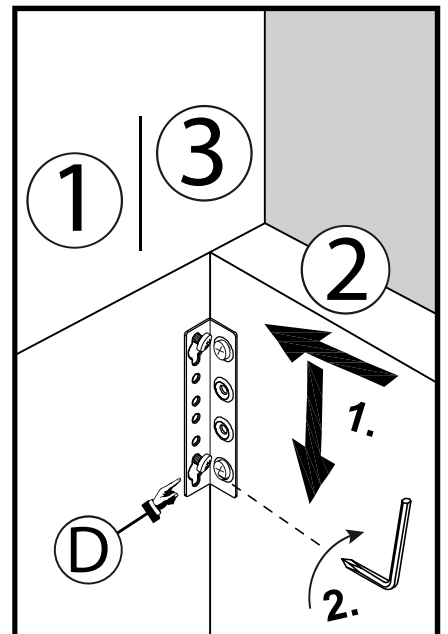

Meise Möbel GmbH & KG Klosterbauerschafter Straße 27 D-32278 Kirchlengern				<b>MATERA</b> by meise (B-514) Bettkasten / storage				140 cm
A-111	B-111	C-111	D-111	E-111	F-111	G-111	H-111	I-111
2	4	6	20	4	1	4	2	4
								
H 170	-	-	M6*35	M6*65	1410*150*22	695*995*5	M8	M6*20
J-111	K-111	LL/LR-111	M-111	N-111	O-111	P-111	Q-111	R-111
2	1	1 / 1	2	2	2	1	2	8
								
992*50*12	560*25*35	-	850 N	M8*25	M8	560*25*15	730*100*70	3,5*20
S-111	T-111	U-111	V-111	W-111	X-111	Y-111	Z-111	AA-111
4	16	1	1	4	4	16	3	15
								
815*36*36	Set	1390*1950	5	M6	M6	M8*35	M8*40	M8*70
AB-111	AC-111	AD-111	AE-111					
-	-	-	-					
-	-	-	-					
								
		60 min		< 120 KG < 120 KG				

**1.**

**2.**

**3.**

**4.**

**5.**

2

1.

2.