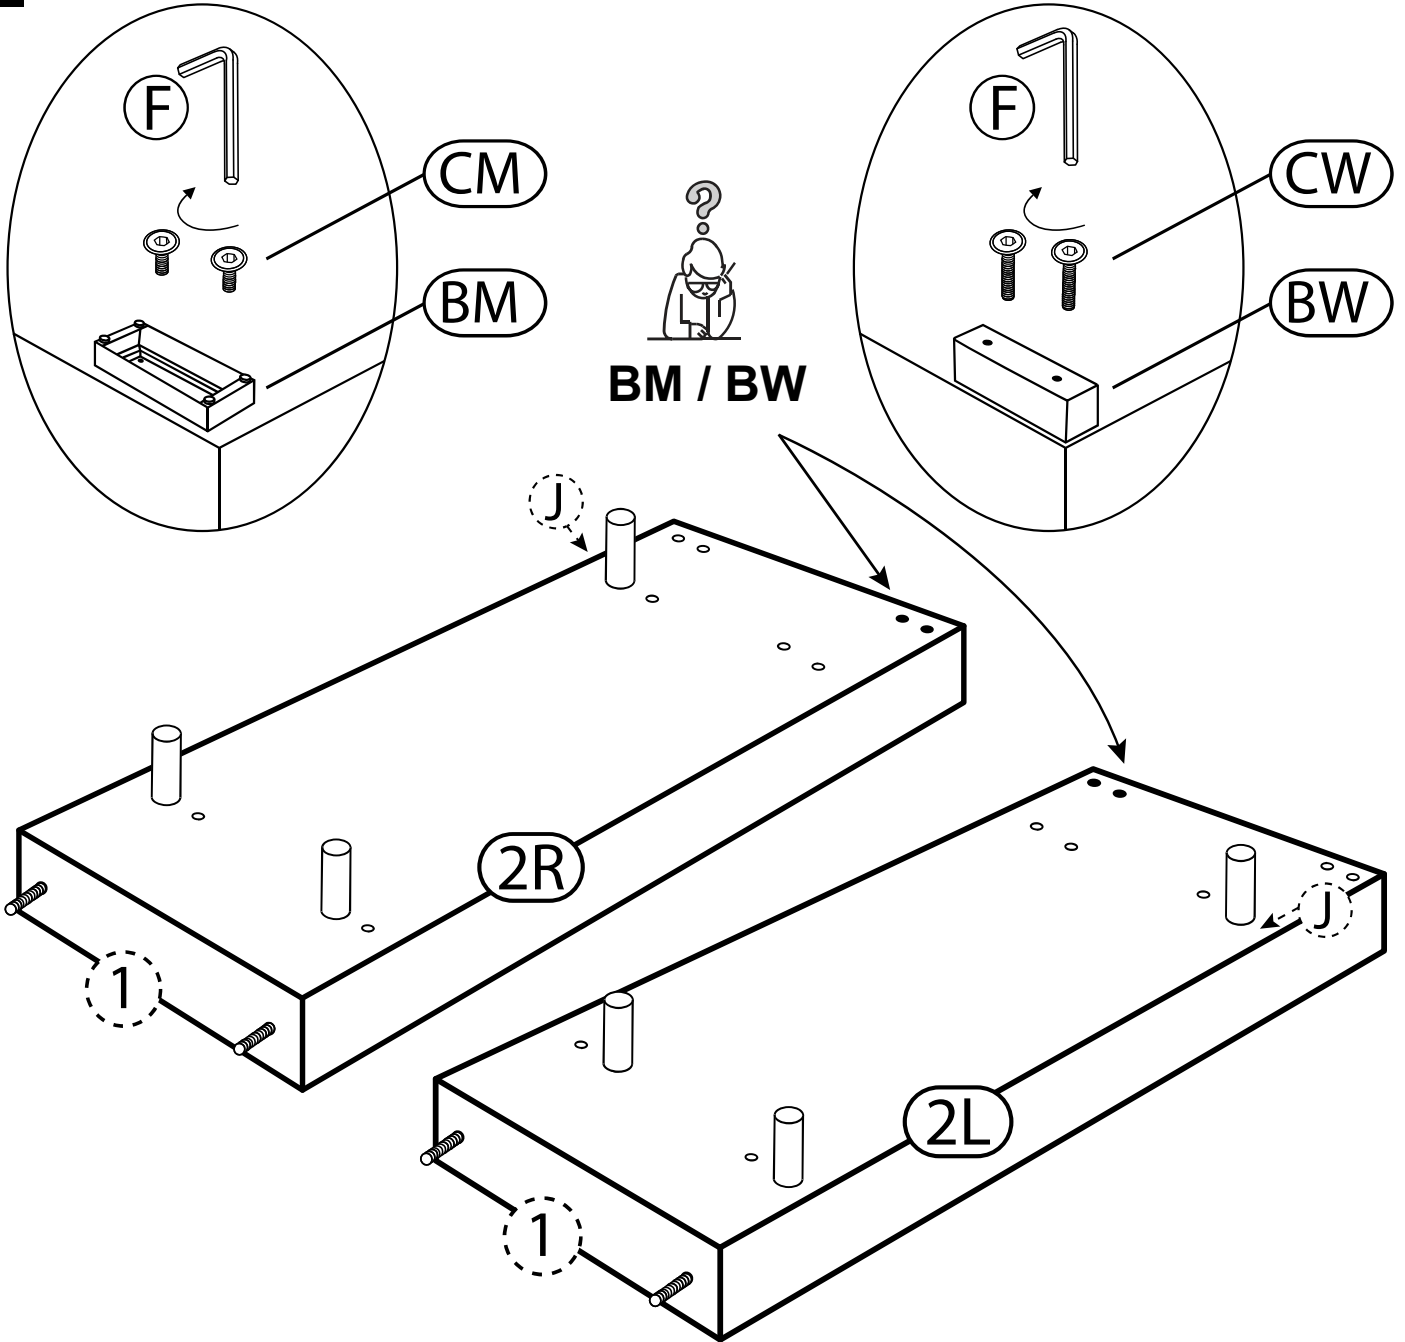

45 min

meise.möbel®
Meise Möbel GmbH & KG
Klosterbauerschafer Straße 27
D-32278 Kirchlegern

160 cm
180 cm
200 cm

LENNO

by meise

2

3

45 min