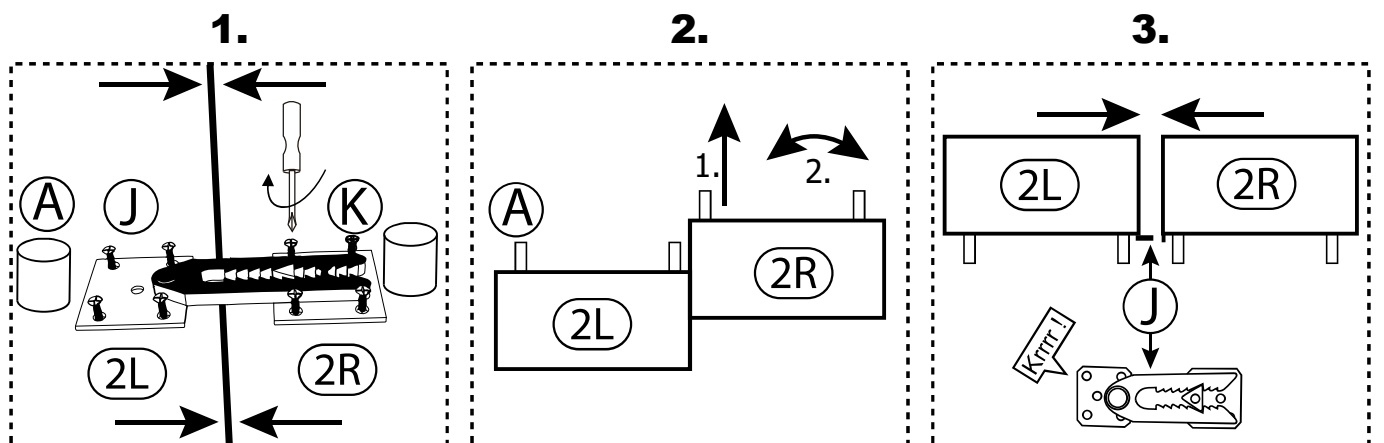

45 min

meise.möbel®
Meise Möbel GmbH & KG
Klosterbauerschafer Straße 27
D-32278 Kirchlegern

160 cm
180 cm
200 cm

LENNO

by meise

2

3

45 min