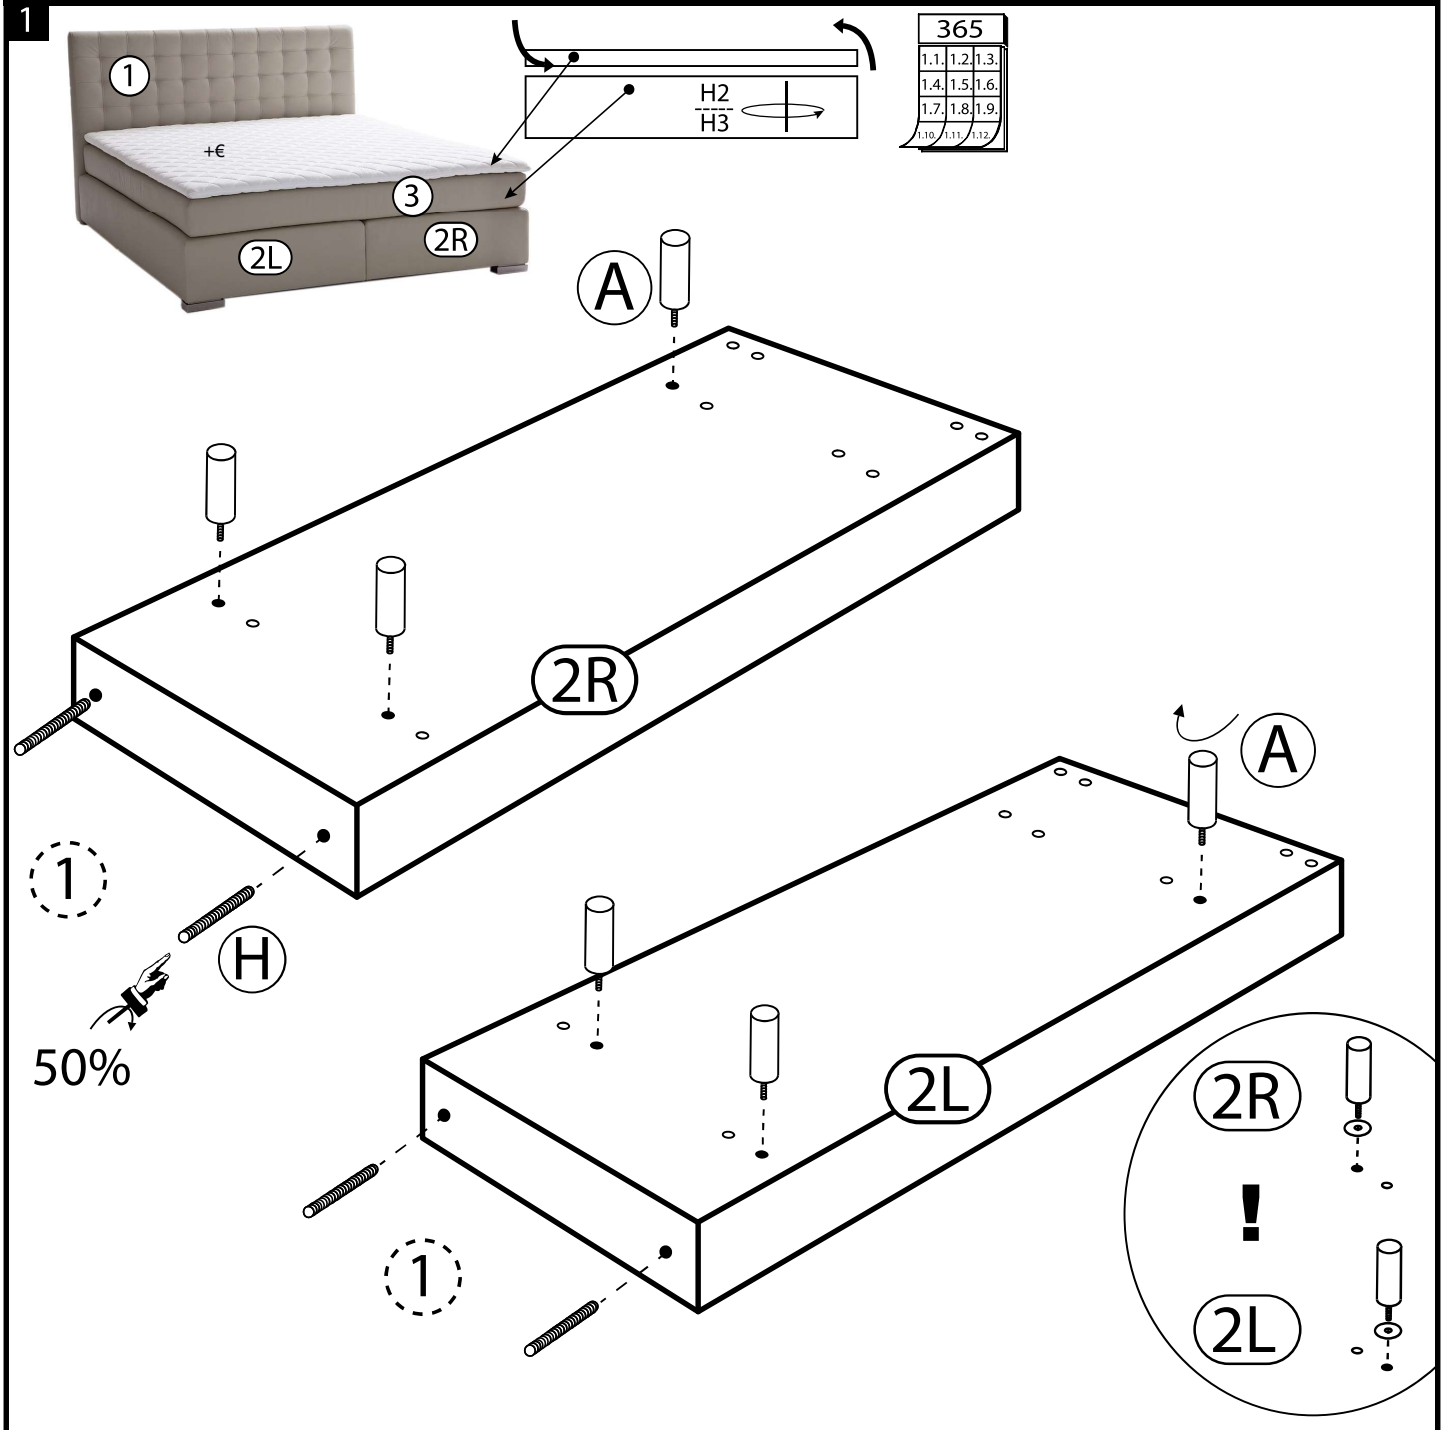

					meise.möbel® Meise Möbel GmbH & KG Klosterbauerschäfer Straße 27 D-32278 Kirchlegern	160 cm 180 cm 200 cm	LENNO by meise						
A-82	BM-82	CM-82	BW-82	CW-82	D-82	E-82	F-82	G-82	H-82	I-82	J-82	K-82	L-82
					-			-					-
6	2	4	2	4	-	4	1	-	4	4	1	8	-
M-82	N-82	O-82	P-82	Q-82	R-82	S-82	T-82	U-82	V-82	W-82	X-82	Y-82	Z-82
-	-	-	-	-	-	-	-	-	-	-	-	-	-
-	-	-	-	-	-	-	-	-	-	-	-	-	-