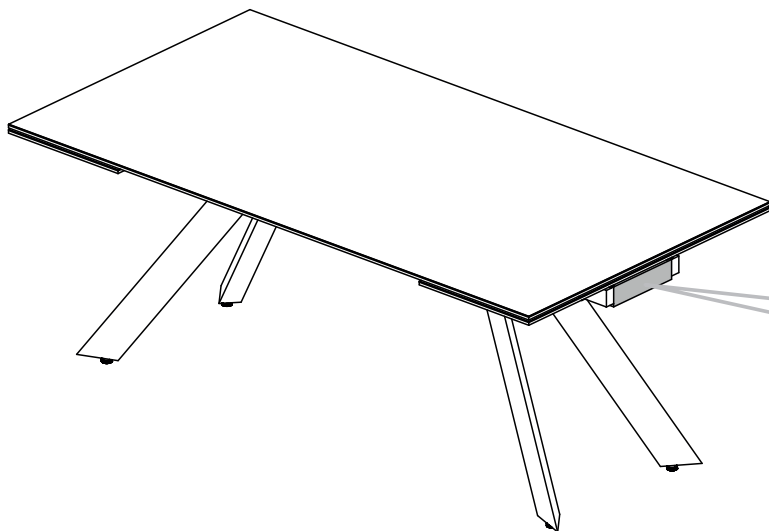

01

A

B

02

03

CONSEILS D'ENTRETIEN / CARE INSTRUCTIONS / PFLEGEHINWEISE

Nettoyer avec un chiffon humide et bien sécher avec un chiffon sec.

Clean with a damp cloth and dry well with a dry cloth.

Mit einem feuchten Tuch reinigen und mit einem trockenen Tuch gut abtrocknen.