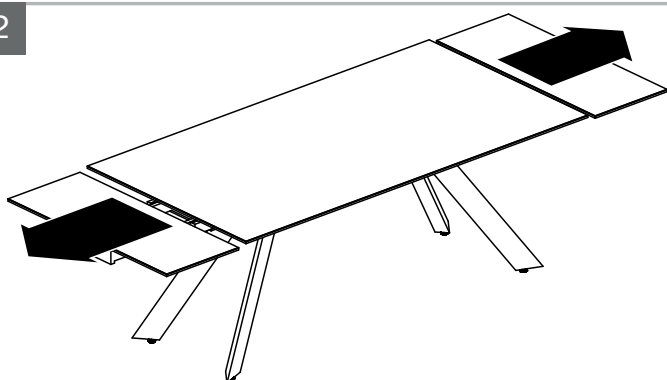

01

A

B

02

03

CONSEILS D'ENTRETIEN / CARE INSTRUCTIONS / PFLEGEHINWEISE

Nettoyer avec un chiffon humide et bien sécher avec un chiffon sec.

Clean with a damp cloth and dry well with a dry cloth.

Mit einem feuchten Tuch reinigen und mit einem trockenen Tuch gut abtrocknen.