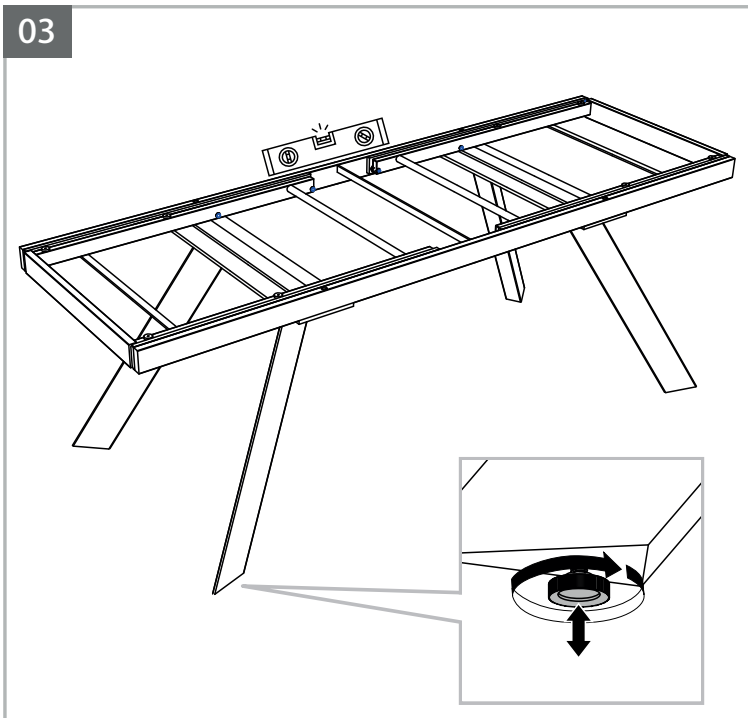

INSTRUCTIONS D'ASSEMBLAGE / ASSEMBLY INSTRUCTIONS / MONTAGEANLEITUNG

Visuels non contractuels / non-contractual visuals / nicht unbedingt realitätsgetreue Abbildungen