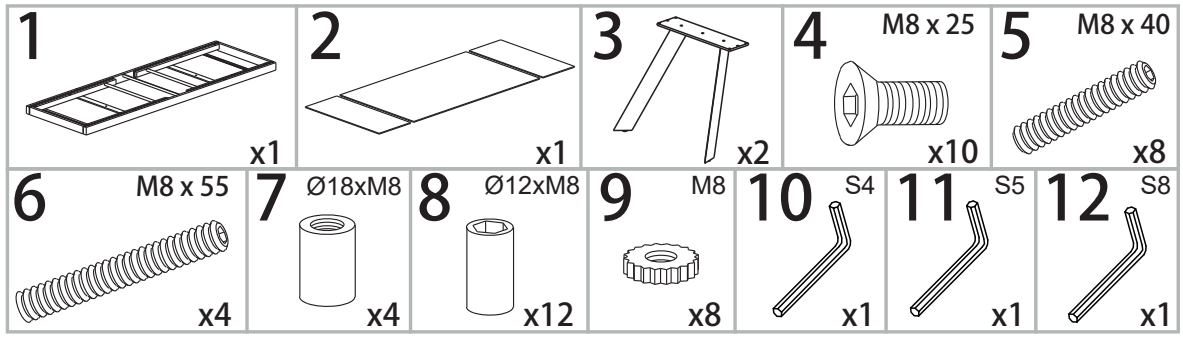

Tenir les enfants à l'écart lors du montage - Ne jamais soulever la table par le plateau.
Keep children away during assembly - Do not carry the table upper plate.
Kinder bei der Montage fernhalten - Niemals den Tisch an den Platten hochheben.