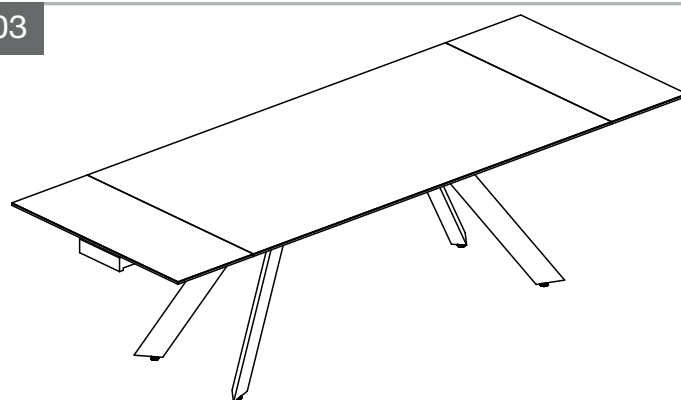

03

CONSEILS D'ENTRETIEN / CARE INSTRUCTIONS / PFLEGEHINWEISE