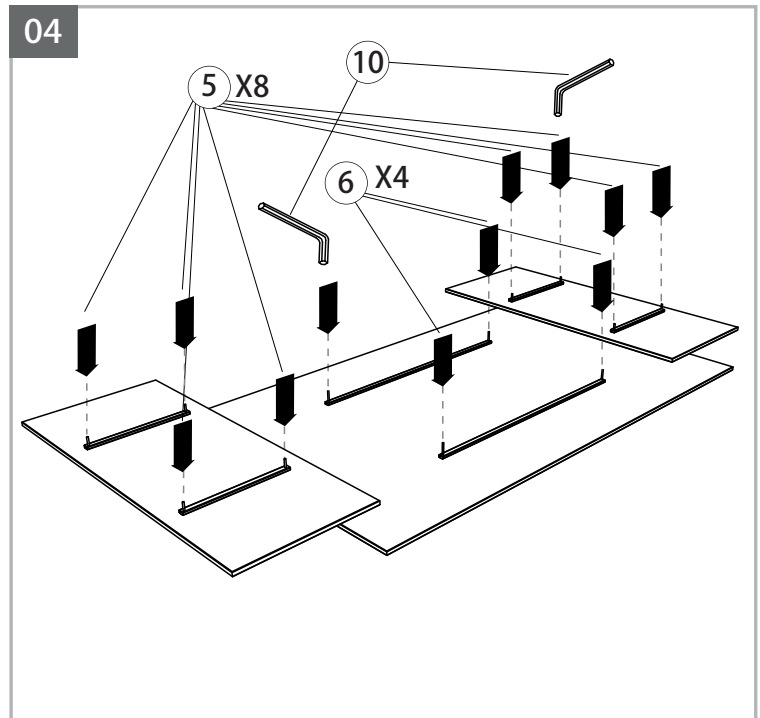

INSTRUCTIONS D'ASSEMBLAGE / ASSEMBLY INSTRUCTIONS / MONTAGEANLEITUNG

Visuels non contractuels / non-contractual visuals / nicht unbedingt realitätsgetreue Abbildungen