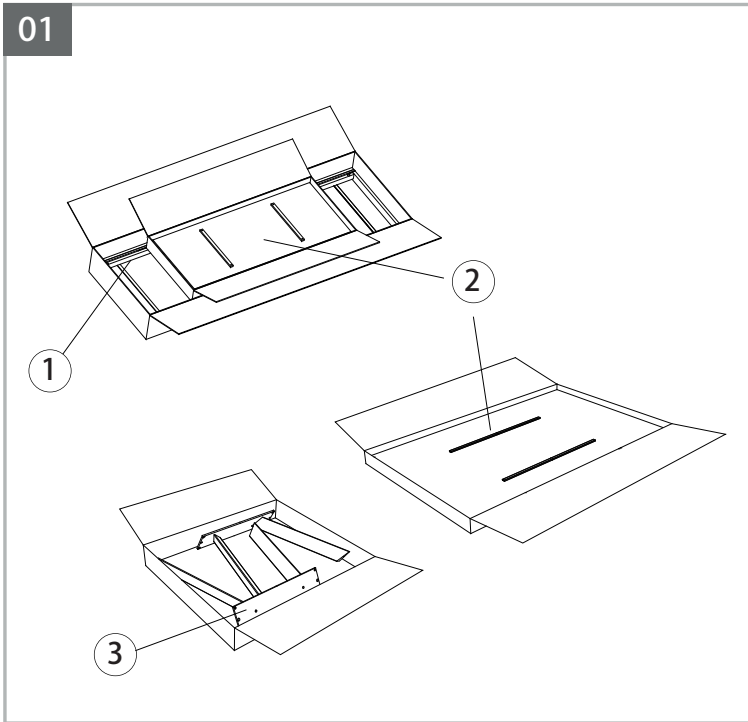

INSTRUCTIONS D'ASSEMBLAGE / ASSEMBLY INSTRUCTIONS / MONTAGEANLEITUNG

Visuels non contractuels / non-contractual visuals / nicht unbedingt realitätsgetreue Abbildungen