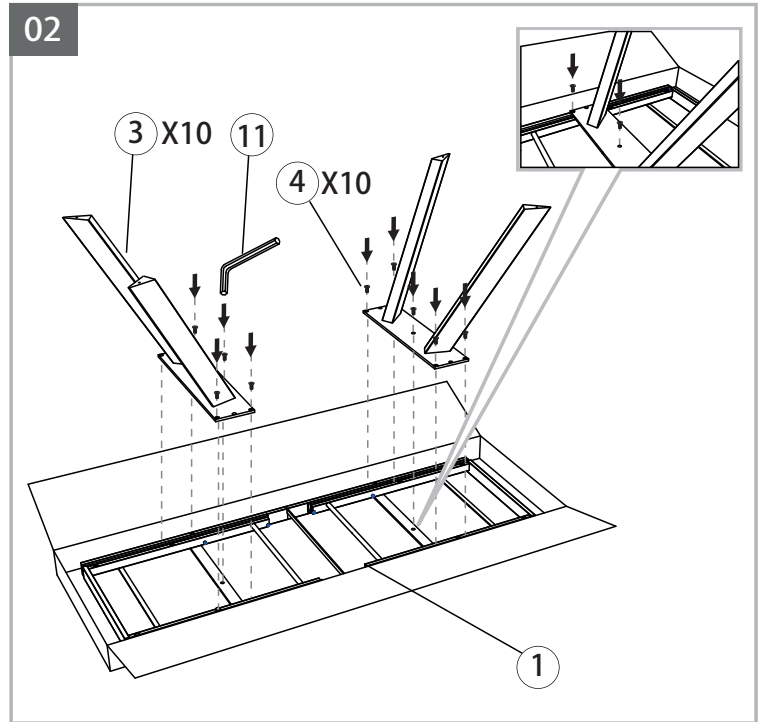

INSTRUCTIONS D'ASSEMBLAGE / ASSEMBLY INSTRUCTIONS / MONTAGEANLEITUNG

Visuels non contractuels / non-contractual visuals / nicht unbedingt realitätsgetreue Abbildungen