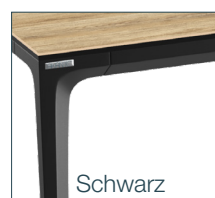

 Größen für jeden Raum

DT201CC
160 x 90 x H74 cm

DT204SI
180 x 90 x H74 cm

DT220TI
200 x 100 x H74 cm

DT230MA
220 x 100 x H74 cm

DT240SD
240 x 100 x H74 cm

 Die Nuance macht den Unterschied

Schwarz

Anthrazitgrau

Gestell aus lackiertem Aluminium

 Keramikausführungen für alle Innen Bereiche

Marmoroptik Calcatta*

Marmoroptik Marquina*

Silver

Titan

Marmoroptik Matt